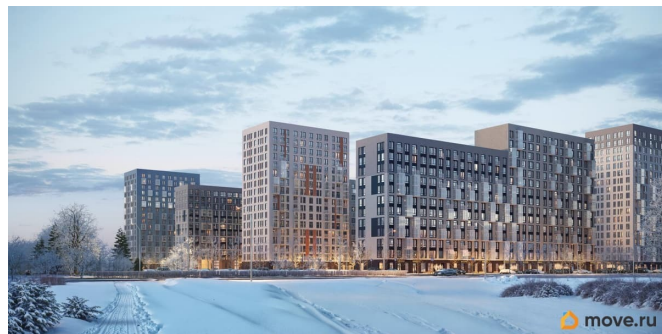

Создано: 10.10.2025 в 03:51

Обновлено: 13.12.2025 в 03:41

Группа «Самолет», Группа «Самолет»

7(812)660-89-54

Всеволожский район, деревня

Новосаратовка, улица липовой рощи, 1.3

12 922 533 ₺

Всеволожский район, деревня Новосаратовка, улица липовой рощи, 1.3

Шоссе

[Мурманское](#)

Квартира

Количество комнат

3

Высота потолков

2.77 м

Жилая площадь

39.53 м²

Площадь кухни

12.9 м²

Общая площадь

72.46 м²

Этаж

12/15

Детали объекта

Тип сделки

Продам

Раздел

[Квартиры](#)

Строение

Монолитное

для заметок