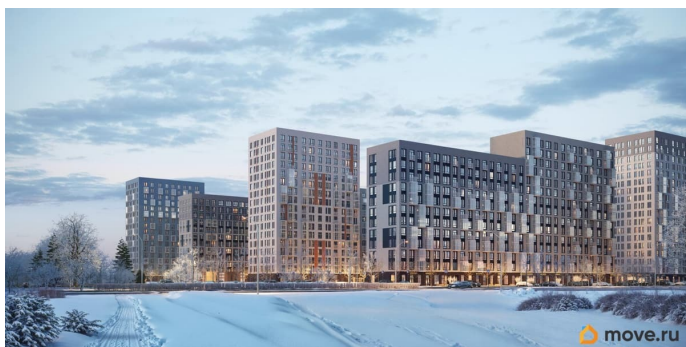

да

возможна ипотека, лифт

Описание

Строим кварталы для жизни с заботой о будущем. Предлагается 3-комнатная квартира комфорт-класса 72,46 кв.м в корпусе 1.3 на 12 этаже, в ЖК «Невская Долина» Квартира с чистовой отделкой. Доступность дополнительных опций уточняйте у застройщика. Приобрести квартиру возможно по специальным акциям от застройщика, с текущими условиями акций можно ознакомиться в блоке «Акция». Цена динамическая и может отличаться, уточняйте актуальность у застройщика. «Невская Долина» — зеленый холст для вашей жизни с уникальными палисадниками, садами и уютными уголками для отдыха. Всего в 5 минутах на машине — КАД, рядом — Большой Обуховский мост. До центра Петербурга — 35 минут на авто, до метро «Пролетарская» — 15 минут, до аэропорта Пулково — 30 минут. Комплекс находится на правом берегу Невы, рядом с Невским лесопарком, «МЕГА Парком» и парком развлечений. Скоро во дворе комплекса построят 4 детских сада и 2 школы. Рядом

уже есть магазины «Дикси», «Магнит», пункты выдачи и аптеки. На первых этажах будут кафе и минимаркеты, откроется медицинский центр и физкультурно-оздоровительный комплекс. Архитектура домов сочетает в себе современность и функциональность — фасады украшены большими окнами, лоджиями, обычными и французскими балконами. В «Невской Долине» есть сады плодовых культур, игровые и спортивные зоны, 11 многоуровневых паркингов.