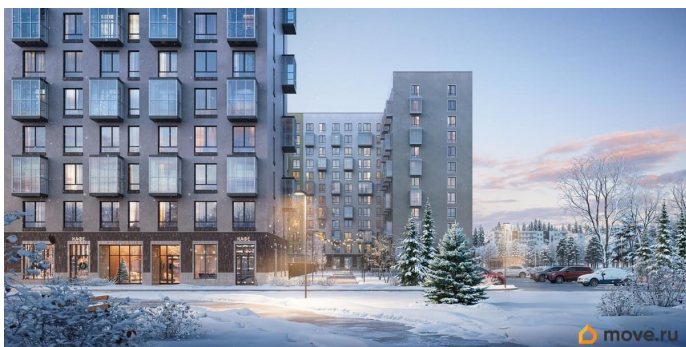

## Описание

Строим кварталы для жизни с заботой о будущем. Предлагается 3-комнатная квартира комфорт-класса 77,5 кв.м в корпусе 1.3 на 4 этаже, в ЖК «Новые Лаврики» Квартира с чистовой отделкой. Доступность дополнительных опций уточняйте у застройщика. Приобрести квартиру возможно по специальным акциям от застройщика, с текущими условиями акций можно ознакомиться в блоке «Акция». Цена динамическая и может отличаться, уточняйте актуальность у застройщика. Проект «Новые Лаврики» — жилой комплекс комфорт-класса во Всеволожском районе Санкт-Петербурга. До КАДа — 8 минут на автомобиле, до станции метро «Девяткино» — 10 минут. Дети смогут сами ходить в детский сад на территории проекта. Рядом уже есть школы, поликлиники, магазины и торговые центры. На выходных отправляйтесь на маршрут по экотропе «Малиновая гора», устраивайте пикники в парке «Зубровник» или загорайте

на курорте «Охта Парк». Камерные монолитно-кирпичные дома высотой до 12 этажей с панорамным остеклением балконов и первых этажей. В приватном дворе-парке без машин дети будут играть на площадках в экостиле, а взрослые — заниматься йогой на воркаут-площадках. Для машин — плоскостной и подземный паркинги. Вход в сквозные парадные — на уровне земли. Коляски и велосипеды можно оставить в отдельных помещениях на первом этаже.