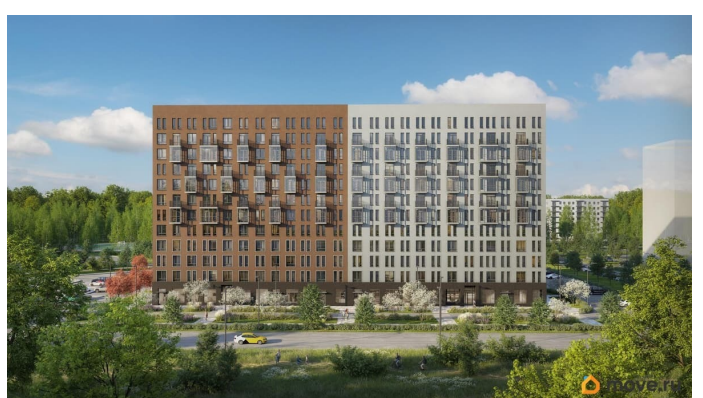

## Описание

Строим кварталы для жизни с заботой о будущем. Предлагается 3-комнатная квартира комфорт-класса 77,5 кв.м в корпусе 1.3 на 4 этаже, в ЖК «Новые Лаврики» Квартира с чистовой отделкой. Доступность дополнительных опций уточняйте у застройщика. Приобрести квартиру возможно по специальным акциям от застройщика, с текущими условиями акций можно ознакомиться в блоке «Акция». Цена динамическая и может отличаться, уточняйте актуальность у застройщика. Проект «Новые Лаврики» — жилой комплекс комфорт-класса во Всеволожском районе Санкт-Петербурга. До КАДа — 8 минут на автомобиле, до станции метро «Девяткино» — 10 минут. Дети смогут сами ходить в детский сад на территории проекта. Рядом уже есть школы, поликлиники, магазины и торговые центры. На выходных отправляйтесь на маршрут по экотропе «Малиновая гора», устраивайте пикники в парке «Зубровник» или загорайте

на курорте «Охта Парк». Камерные монолитно-кирпичные дома высотой до 12 этажей с панорамным остеклением балконов и первых этажей. В приватном дворе-парке без машин дети будут играть на площадках в экостиле, а взрослые — заниматься йогой на воркаут-площадках. Для машин — плоскостной и подземный паркинги. Вход в сквозные парадные — на уровне земли. Коляски и велосипеды можно оставить в отдельных помещениях на первом этаже.