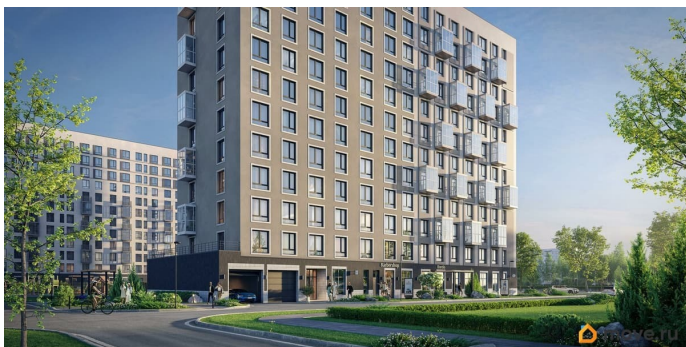

этажей. В частном дворе-парке без машин дети будут играть на площадках в эко-стиле, а взрослые — заниматься йогой на воркаут-площадках. Для машин — плоскостной и подземный паркинги. Вход в сквозные парадные — на уровне земли. Коляски и велосипеды можно оставить в отдельных помещениях на первом этаже.