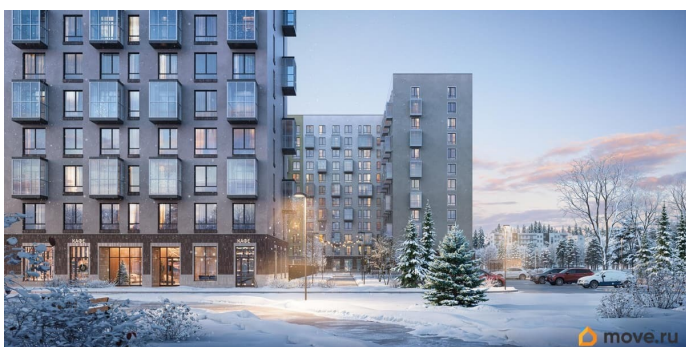

этажей. В частном дворе-парке без машин дети будут играть на площадках в эко-стиле, а взрослые — заниматься йогой на воркаут-площадках. Для машин — плоскостной и подземный паркинги. Вход в сквозные парадные — на уровне земли. Коляски и велосипеды можно оставить в отдельных помещениях на первом этаже.