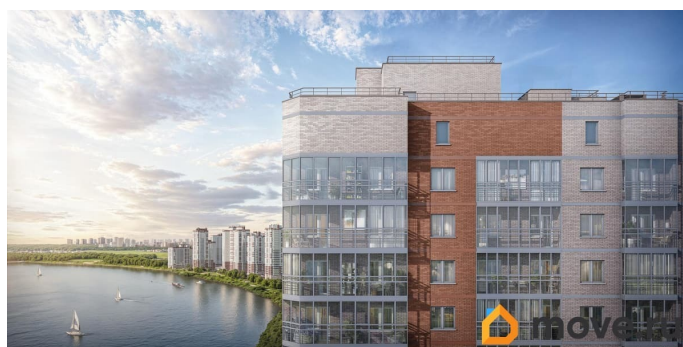

камерный 30-й корпус, в нем восемь этажей,
70 квартир и приватный двор-парк. В
сквозных парадных — безбарьерная среда,
помещения для хранения колясок и
велосипедов и система видеонаблюдения.