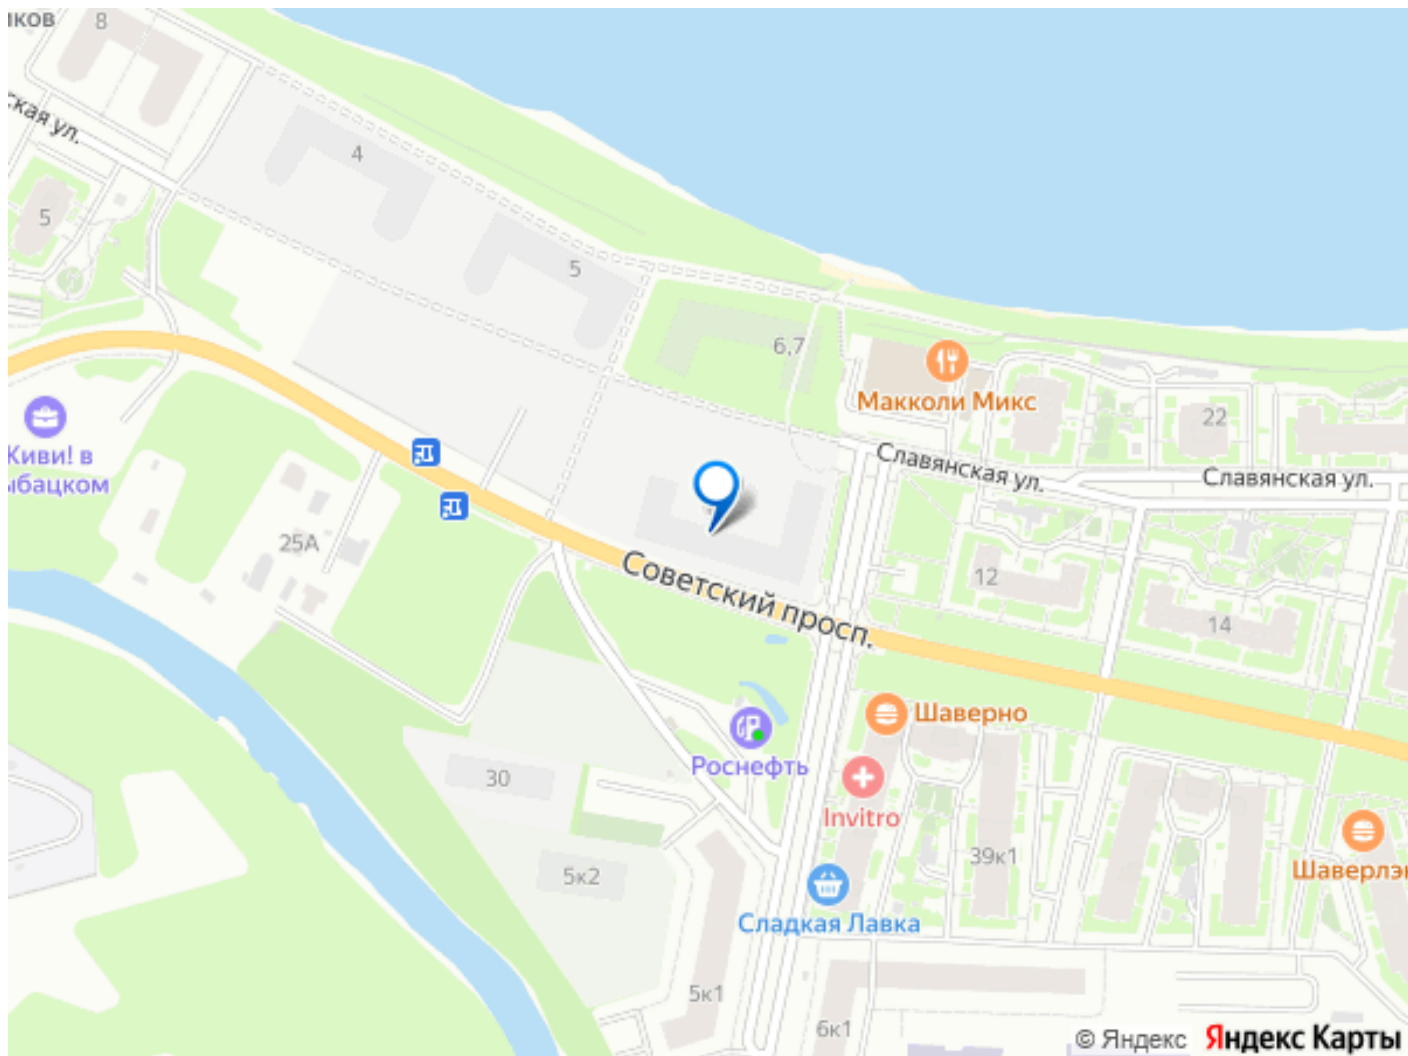

Move.ru - вся недвижимость России