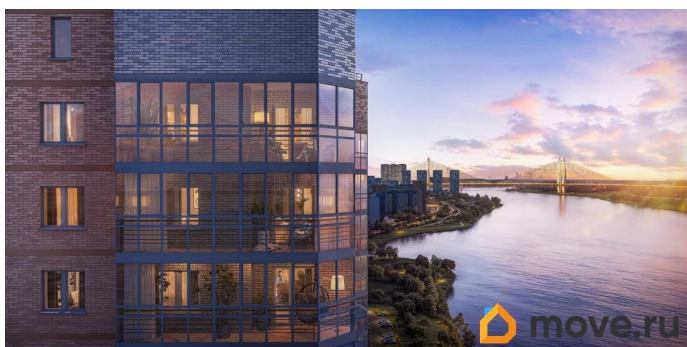

## Описание

Строим кварталы для жизни с заботой о будущем. Предлагается 3-комнатная квартира комфорт-класса 81,41 кв.м в корпусе 30 на 8 этаже, в ЖК «Живи! В Рыбацком» Квартира с предчистовой отделкой. Доступность дополнительных опций уточняйте у застройщика. Приобрести квартиру возможно по специальным акциям от застройщика, с текущими условиями акций можно ознакомиться в блоке «Акция». Цена динамическая и может отличаться, уточняйте актуальность у застройщика. Квартал «Живи! В Рыбацком» в Невском районе Санкт-Петербурга расположен рядом с рекой Славянкой и парком. Всего 20 минут пешей прогулки — и вы у метро «Рыбацкое». Автомобилисты будут добираться до КАДа за десять минут. В квартале работают два детских сада, школа и кабинет врача. На первых этажах зданий открыты магазины, кафе и салоны красоты. Во дворе — зеленые бульвары, воркаут-площадка, спортивный и игровой кластеры. Для машин — подземный паркинг. Кирпично-монолитные дома с каменной облицовкой — воплощение долговечности и тепла. Есть в квартале и

камерный 30-й корпус, в нем восемь этажей,  
70 квартир и приватный двор-парк. В  
сквозных парадных — безбарьерная среда,  
помещения для хранения колясок и  
велосипедов и система видеонаблюдения.

Живи! В Рыбацком  самолет