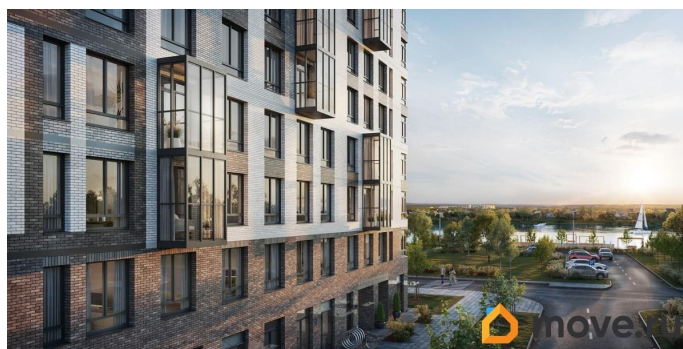

## Описание

Строим кварталы для жизни с заботой о будущем. Предлагается 3-комнатная квартира комфорт-класса 81,41 кв.м в корпусе 30 на 8 этаже, в ЖК «Живи! В Рыбацком» Квартира с предчистовой отделкой. Доступность дополнительных опций уточняйте у застройщика. Приобрести квартиру возможно по специальным акциям от застройщика, с текущими условиями акций можно ознакомиться в блоке «Акция». Цена динамическая и может отличаться, уточняйте актуальность у застройщика. Квартал «Живи! В Рыбацком» в Невском районе Санкт-Петербурга расположен рядом с рекой Славянкой и парком. Всего 20 минут пешей прогулки — и вы у метро «Рыбацкое». Автомобилисты будут добираться до КАДа за десять минут. В квартале работают два детских сада, школа и кабинет врача. На первых этажах зданий открыты магазины, кафе и салоны красоты. Во дворе — зеленые бульвары, воркаут-площадка, спортивный и игровой кластеры. Для машин — подземный паркинг. Кирпично-монолитные дома с каменной облицовкой — воплощение долговечности и тепла. Есть в квартале и

камерный 30-й корпус, в нем восемь этажей,  
70 квартир и приватный двор-парк. В  
сквозных парадных — безбарьерная среда,  
помещения для хранения колясок и  
велосипедов и система видеонаблюдения.

Живи! В Рыбацком  самолет