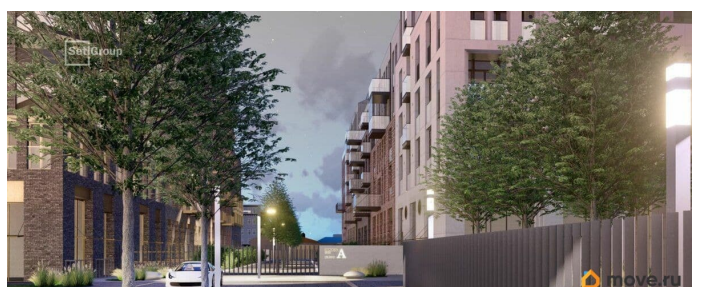

Описание

Продается просторная, семейная 3-комнатная квартира от застройщика в жилом комплексе «Империал Клуб» в уютном Василеостровском районе. До метро можно добраться на транспорте всего за 7 минут.

Окна от пола до потолка позволят безгранично любоваться видами Петербурга, наполнят комнату солнцем и светом!

Парадные виды на Большую Неву и Английскую набережную • Изысканная архитектура жилого комплекса. • Уникальное благоустройство. • Двухуровневые входные группы. • Панорамные окна, открытые террасы, вантовые балконы. • Двухэтажные сити-виллы с патио, квартиры с возможностью обустройства камина и зимнего сада с растениями. • Просторный фитнес-центр с бассейном и спа-зоной на первом этаже . • Премиальный сервис: заказ такси, выгул собак, уборка, доставка вещей .