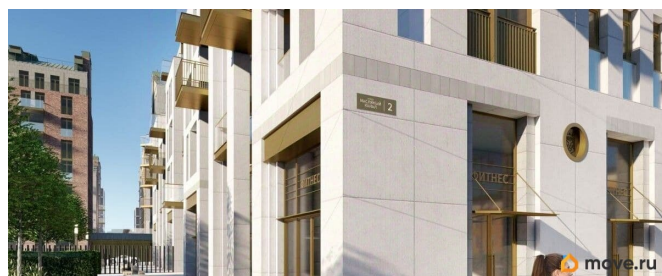

🕒 Создано: 07.10.2025 в 16:31

🔄 Обновлено: 16.04.2026 в 16:45

76 630 050 ₹

Округ

[СПБ, Василеостровский район](#)

Квартира

Количество комнат

3

Высота потолков

3 м

Жилая площадь

46.3 м²

Площадь кухни

25.1 м²

Общая площадь

100.17 м²

Этаж

2/8

Детали объекта

Тип сделки

Продам

Раздел

[Квартиры](#)

Квартира в новостройке

да

Год сдачи

3 квартал 2026 г.

Покупка в ипотеку

<https://spb.move.ru/objects/9285531621>

Петербургская Недвижимость, Петербургская Недвижимость 79893198752

для заметок