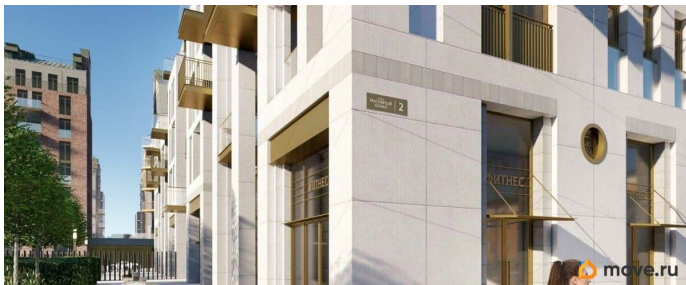

Описание

Продается просторная, семейная 3-комнатная квартира от застройщика в жилом комплексе «Империал Клуб» в уютном Василеостровском районе. До метро можно добраться на транспорте всего за 7 минут.

Окна от пола до потолка позволят безгранично любоваться видами Петербурга, наполнят комнату солнцем и светом!

Парадные виды на Большую Неву и Английскую набережную • Изысканная архитектура жилого комплекса. • Уникальное благоустройство. • Двухуровневые входные группы. • Панорамные окна, открытые террасы, вантовые балконы. • Двухэтажные сити-виллы с патио, квартиры с возможностью обустройства камина и зимнего сада с растениями. • Просторный фитнес-центр с бассейном и спа-зоной на первом этаже . • Премиальный сервис: заказ такси, выгул собак, уборка, доставка вещей .