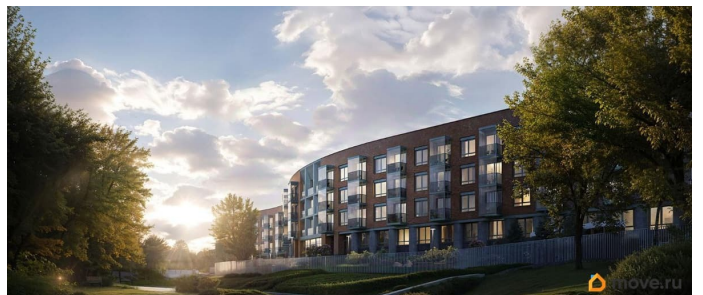

РВІ ЦВЕТ ЗЕЛЕНОГОРСКА

1 уровень

2 уровень

КОМНАТ ПЛОЩАДЬ ОТДЕЛКА

СТАРТ ПРОДАЖ
БИЗНЕС-КЛАССА

СПА ЦЕНТР
ДЛЯ РЕЗИДЕНТОВ