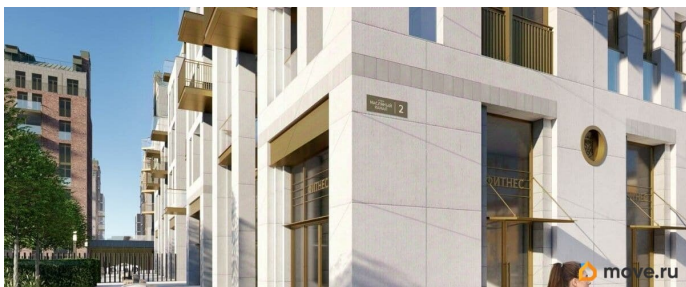

Описание

Продается просторная, семейная 3-комнатная квартира от застройщика в жилом комплексе «Империял Клуб» в уютном Василеостровском районе. До метро можно добраться на транспорте всего за 7 минут.

Окна от пола до потолка позволят безгранично любоваться видами Петербурга, наполнят комнату солнцем и светом!

Парадные виды на Большую Неву и Английскую набережную • Изысканная архитектура жилого комплекса. • Уникальное благоустройство. • Двухуровневые входные группы. • Панорамные окна, открытые террасы, вантовые балконы. • Двухэтажные сити-виллы с патио, квартиры с возможностью обустройства камина и зимнего сада с растениями. • Просторный фитнес-центр с бассейном и спа-зоной на первом этаже . • Премиальный сервис: заказ такси, выгул собак, уборка, доставка вещей .