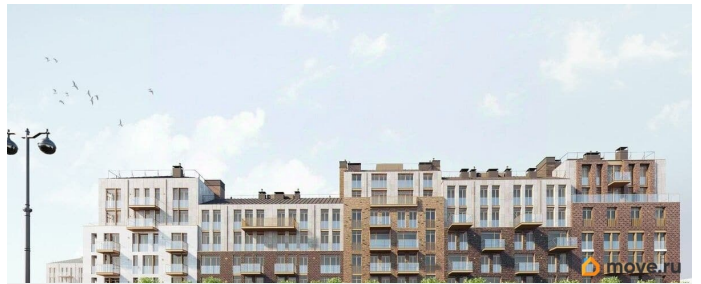

Описание

Продается просторная, семейная 3-комнатная квартира от застройщика в жилом комплексе «Империял Клуб» в уютном Василеостровском районе. До метро можно добраться на транспорте всего за 7 минут.

Окна от пола до потолка позволят безгранично любоваться видами Петербурга, наполнят комнату солнцем и светом!

Парадные виды на Большую Неву и Английскую набережную • Изысканная архитектура жилого комплекса. • Уникальное благоустройство. • Двухуровневые входные группы. • Панорамные окна, открытые террасы, вантовые балконы. • Двухэтажные сити-виллы с патио, квартиры с возможностью обустройства камина и зимнего сада с растениями. • Просторный фитнес-центр с бассейном и спа-зоной на первом этаже . • Премиальный сервис: заказ такси, выгул собак, уборка, доставка вещей .