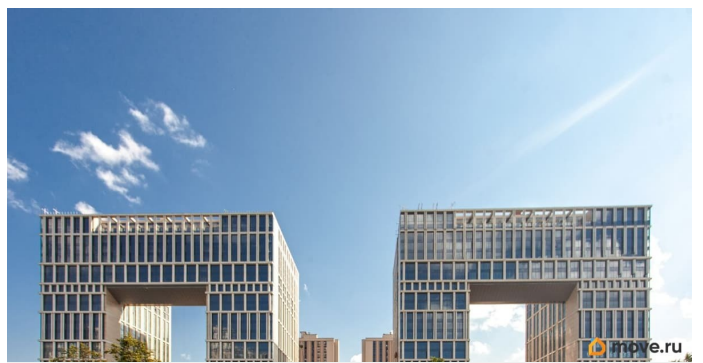

Квартира в новостройке

да

Год сдачи

2 квартал 2026 г.

Описание

ЖК «Дефанс Премиум». Строительство завершено. Дом получил заключение о соответствии и готовится к вводу! Это проект авторской архитектуры с уникальными форматами квартир в 10 минутах ходьбы от станции метро «Московская». Дом выполнен в виде двух 23-х этажных арок, основания которых объединены единым внутренним пространством с большой парадной лестницей, променадом и большим фонтанным комплексом с подсветкой. В составе проекта построен большой фитнес-центр с бассейнами и зоной СПА. Часть квартир отделена от остальных жилых этажей специальным техническим этажом — это снимает все ограничения по перепланировке. Для части квартир предусмотрены индивидуальные входные группы и дополнительные лифты премиального немецкого бренда Thyssen Krupp (ТКЕ). Фасады, облицованные испанской керамикой и алюминиевые панорамные окна с энергоэффективными стеклами AGC Energy подчеркивают высокий статус дома. На квартиры ЗПИФ и переуступки семейная ипотека не распространяется!