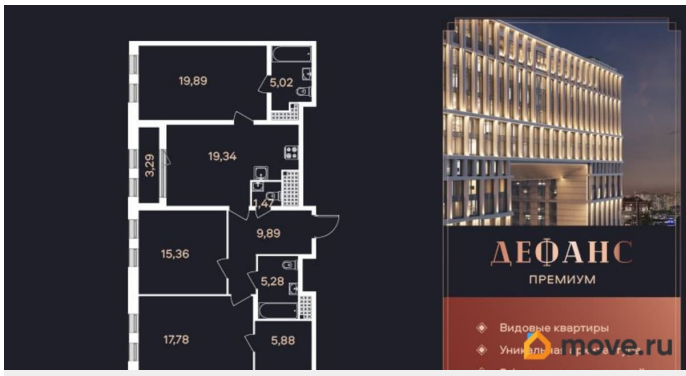

Квартира в новостройке

да

Год сдачи

2 квартал 2026 г.

Описание

ЖК «Дефанс Премиум». Строительство завершено. Дом получил заключение о соответствии и готовится к вводу! Это проект авторской архитектуры с уникальными форматами квартир в 10 минутах ходьбы от станции метро «Московская». Дом выполнен в виде двух 23-х этажных арок, основания которых объединены единым внутренним пространством с большой парадной лестницей, променадом и большим фонтанным комплексом с подсветкой. В составе проекта построен большой фитнес-центр с бассейнами и зоной СПА. Часть квартир отделена от остальных жилых этажей специальным техническим этажом — это снимает все ограничения по перепланировке. Для части квартир предусмотрены индивидуальные входные группы и дополнительные лифты премиального немецкого бренда Tyssen Krupp (ТКЕ). Фасады, облицованные испанской керамикой и алюминиевые панорамные окна с энергоэффективными стеклами AGC Energy подчеркивают высокий статус дома. На квартиры ЗПИФ и переуступки семейная ипотека не распространяется!