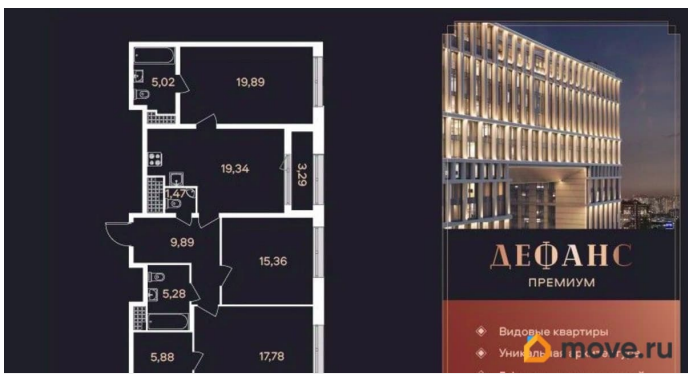

Жилая площадь

53 м²

Площадь кухни

19.3 м²

Общая площадь

101.7 м²

Этаж

20/23

Квартира в новостройке

да

Год сдачи

2 квартал 2026 г.

Описание

ЖК «Дефанс Премиум». Строительство завершено. Дом получил заключение о соответствии и готовится к вводу! Это проект авторской архитектуры с уникальными форматами квартир в 10 минутах ходьбы от станции метро «Московская». Дом выполнен в виде двух 23-х этажных арок, основания которых объединены единым внутренним пространством с большой парадной лестницей, променадом и большим фонтанным комплексом с подсветкой. В составе проекта построен большой фитнес-центр с бассейнами и зоной СПА. Часть квартир отделена от остальных жилых этажей специальным техническим этажом — это снимает все ограничения по перепланировке. Для части квартир предусмотрены индивидуальные входные группы и дополнительные лифты премиального немецкого бренда Thyssen Krupp (ТКЕ). Фасады, облицованные испанской керамикой и алюминиевые панорамные окна с энергоэффективными стеклами AGC Energy подчеркивают высокий статус дома. На квартиры ЗПИФ и переуступки семейная ипотека не распространяется!