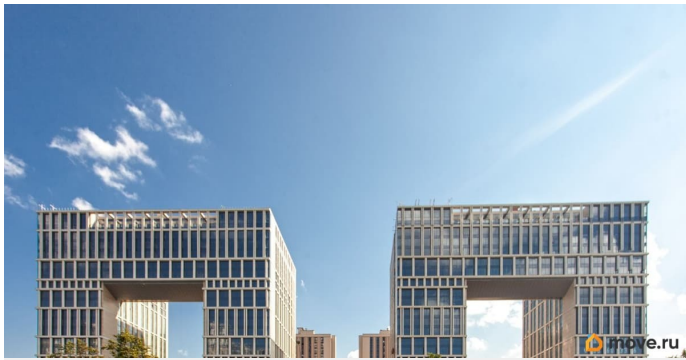

## Описание

ЖК «Дефанс Премиум». Строительство завершено. Дом получил заключение о соответствии и готовится к вводу! Это проект авторской архитектуры с уникальными форматами квартир в 10 минутах ходьбы от станции метро «Московская». Дом выполнен в виде двух 23-х этажных арок, основания которых объединены единым внутренним пространством с большой парадной лестницей, променадом и большим фонтанным комплексом с подсветкой. В составе проекта построен большой фитнес-центр с бассейнами и зоной СПА. Часть квартир отделена от остальных жилых этажей специальным техническим этажом — это снимает все ограничения по перепланировке. Для части квартир предусмотрены индивидуальные входные группы и дополнительные лифты премиального немецкого бренда Thyssen Krupp (ТКЕ). Фасады, облицованные испанской керамикой и алюминиевые панорамные окна с энергоэффективными стеклами AGC Energy подчеркивают высокий статус дома. На квартиры ЗПИФ и переуступки семейная ипотека не распространяется!