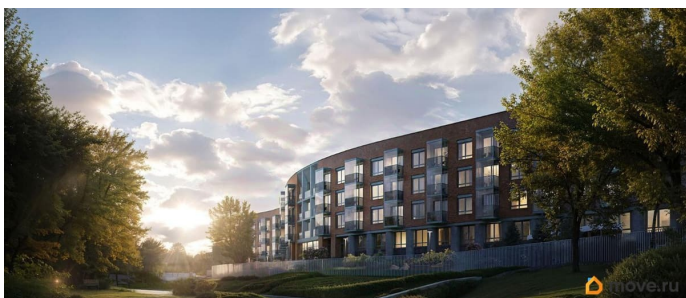

РВ1 ЦВЕТ ЗЕЛЕНОГОРСКА

КОМНАТ ПЛОЩАДЬ ОТДЕЛКА

СТАРТ ПРОДАЖ
БИЗНЕС-КЛАССА

СПА-ЦЕНТР
ДЛЯ РЕЗИДЕНТОВ