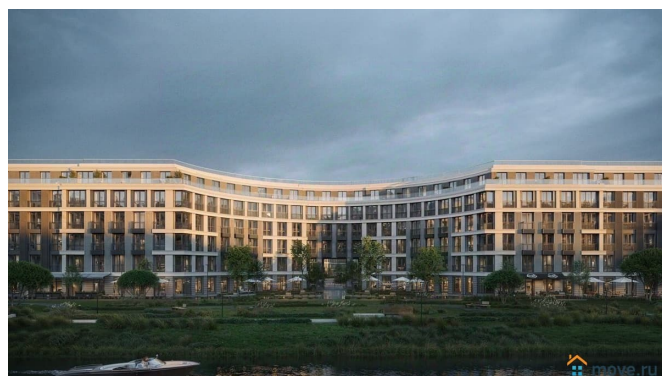

🕒 Создано: 13.03.2025 в 16:12

🔄 Обновлено: 02.04.2026 в 22:46

Санкт-Петербург, улица Профессора

Попова, 38

77 004 400 ₹

Санкт-Петербург, улица Профессора Попова, 38

Округ

[СПБ, Петроградский район](#)

Улица

[улица Профессора Попова](#)

Квартира

Количество комнат

3

Высота потолков

3 м

Жилая площадь

39.7 м²

Площадь кухни

25.3 м²

Общая площадь

104.06 м²

Этаж

5/6

Детали объекта

Тип сделки

Продам

Раздел

[Квартиры](#)

Ремонт

<https://spb.move.ru/objects/9274373167>

**Euroinvest Development, Euroinvest
Development**

79300680821

для заметок