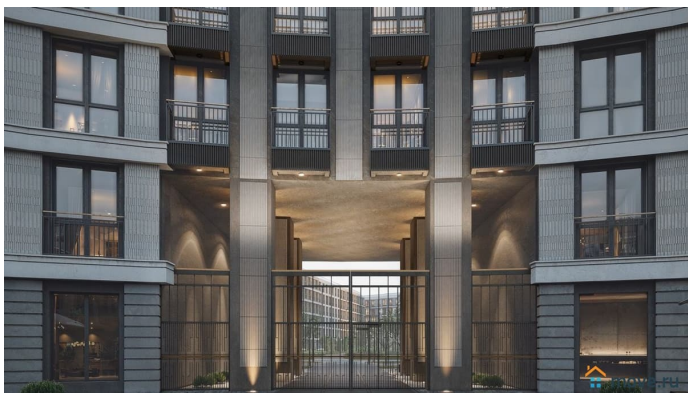

## Описание

Просторная квартира в престижной локации — ул. Профессора Попова, 38, между набережной Карповки и исторической застройкой Петроградской стороны. Из окон открываются виды на Иоанновский монастырь и реку Карповку. В пешей доступности метро «Петроградская», «Чкаловская» и «Чёрная речка». Высота потолков 3 м, панорамное остекление, эксклюзивная планировка. Квартира передается без отделки, что позволяет реализовать индивидуальный дизайн-проект. Монолитно-кирпичный дом клубного формата, 6-этажная периметральная застройка с полузакрытым двором и парадными курдонёрами. Подземный паркинг с прямым доступом из жилых этажей. Благоустроенная набережная с собственным причалом, озеленённые пространства для отдыха. Рядом ведущие вузы, школы, парки и рестораны. Удобный выезд на ЗСД.