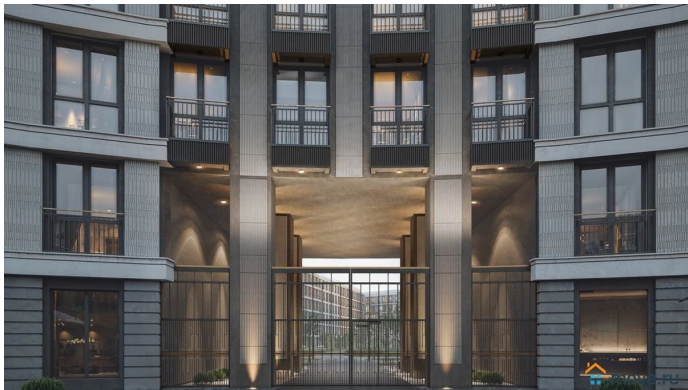

## Описание

Просторная квартира в престижной локации — ул. Профессора Попова, 38, между набережной Карповки и исторической застройкой Петроградской стороны. Из окон открываются виды на Иоанновский монастырь и реку Карповку. В пешей доступности метро «Петроградская», «Чкаловская» и «Чёрная речка». Высота потолков 3 м, панорамное остекление, эксклюзивная планировка. Квартира передается без отделки, что позволяет реализовать индивидуальный дизайн-проект. Монолитно-кирпичный дом клубного формата, 6-этажная периметральная застройка с полузакрытым двором и парадными курдонёрами. Подземный паркинг с прямым доступом из жилых этажей. Благоустроенная набережная с собственным причалом, озеленённые пространства для отдыха. Рядом ведущие вузы, школы, парки и рестораны. Удобный выезд на ЗСД.