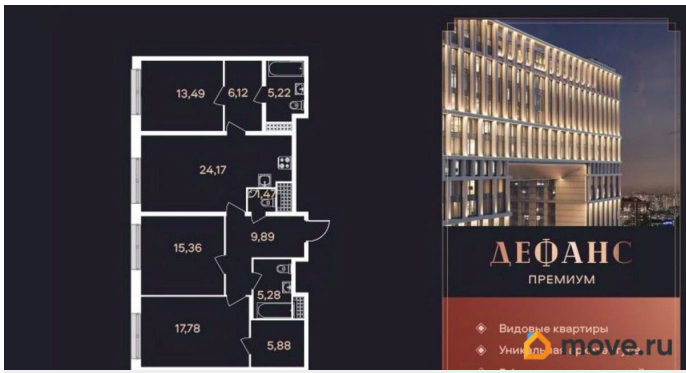

Жилая площадь

46.6 м²

Площадь кухни

24.2 м²

Общая площадь

104.4 м²

Этаж

18/23

Квартира в новостройке

да

Год сдачи

2 квартал 2026 г.

Описание

ЖК «Дефанс Премиум». Строительство завершено. Дом получил заключение о соответствии и готовится к вводу! Это проект авторской архитектуры с уникальными форматами квартир в 10 минутах ходьбы от станции метро «Московская». Дом выполнен в виде двух 23-х этажных арок, основания которых объединены единым внутренним пространством с большой парадной лестницей, променадом и большим фонтанным комплексом с подсветкой. В составе проекта построен большой фитнес-центр с бассейнами и зоной СПА. Часть квартир отделена от остальных жилых этажей специальным техническим этажом — это снимает все ограничения по перепланировке. Для части квартир предусмотрены индивидуальные входные группы и дополнительные лифты премиального немецкого бренда Thyssen Krupp (ТКЕ). Фасады, облицованные испанской керамикой и алюминиевые панорамные окна с энергоэффективными стеклами AGC Energy подчеркивают высокий статус дома. На квартиры ЗПИФ и переуступки семейная ипотека не распространяется!