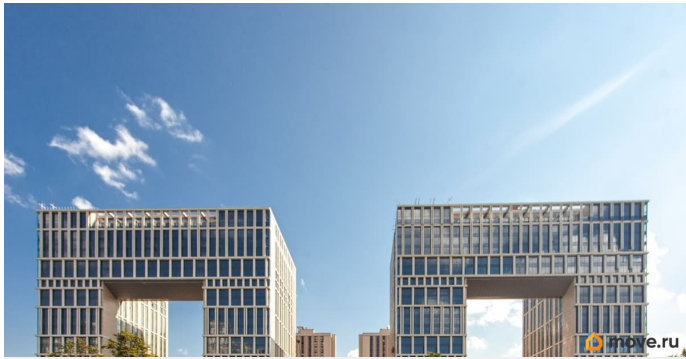

Квартира в новостройке

да

Год сдачи

2 квартал 2026 г.

Описание

ЖК «Дефанс Премиум». Строительство завершено. Дом получил заключение о соответствии и готовится к вводу! Это проект авторской архитектуры с уникальными форматами квартир в 10 минутах ходьбы от станции метро «Московская». Дом выполнен в виде двух 23-х этажных арок, основания которых объединены единым внутренним пространством с большой парадной лестницей, променадом и большим фонтанным комплексом с подсветкой. В составе проекта построен большой фитнес-центр с бассейнами и зоной СПА. Часть квартир отделена от остальных жилых этажей специальным техническим этажом — это снимает все ограничения по перепланировке. Для части квартир предусмотрены индивидуальные входные группы и дополнительные лифты премиального немецкого бренда Thyssen Krupp (ТКЕ). Фасады, облицованные испанской керамикой и алюминиевые панорамные окна с энергоэффективными стеклами AGC Energy подчеркивают высокий статус дома. На квартиры ЗПИФ и переуступки семейная ипотека не распространяется!