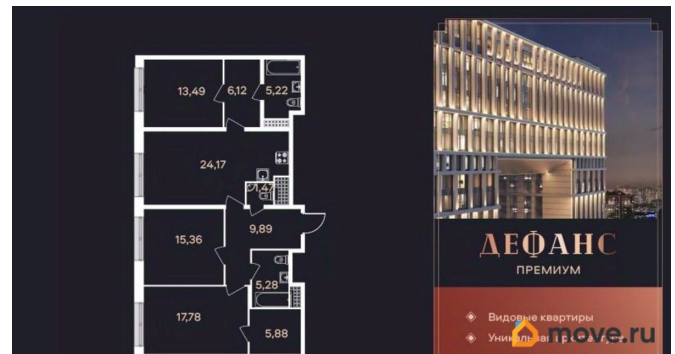

Жилая площадь

46.6 м²

Площадь кухни

24.2 м²

Общая площадь

104.4 м²

Этаж

18/23

Квартира в новостройке

да

Год сдачи

2 квартал 2026 г.

Описание

ЖК «Дефанс Премиум». Строительство завершено. Дом получил заключение о соответствии и готовится к вводу! Это проект авторской архитектуры с уникальными форматами квартир в 10 минутах ходьбы от станции метро «Московская». Дом выполнен в виде двух 23-х этажных арок, основания которых объединены единым внутренним пространством с большой парадной лестницей, променадом и большим фонтанным комплексом с подсветкой. В составе проекта построен большой фитнес-центр с бассейнами и зоной СПА. Часть квартир отделена от остальных жилых этажей специальным техническим этажом — это снимает все ограничения по перепланировке. Для части квартир предусмотрены индивидуальные входные группы и дополнительные лифты премиального немецкого бренда Thyssen Krupp (ТКЕ). Фасады, облицованные испанской керамикой и алюминиевые панорамные окна с энергоэффективными стеклами AGC Energy подчеркивают высокий статус дома. На квартиры ЗПИФ и переуступки семейная ипотека не распространяется!