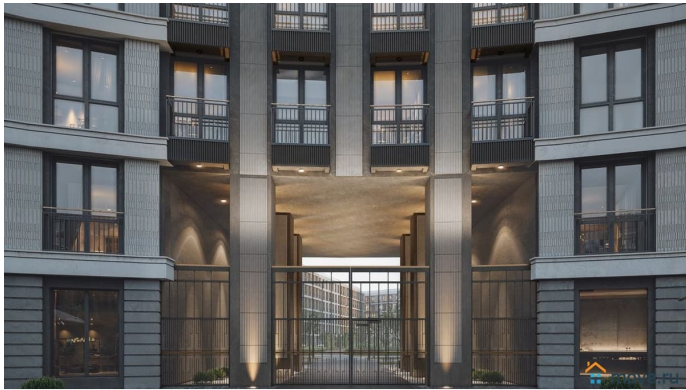

iD
SELECT

ПЕТРОГРАДСКАЯ
клубный квартал

move.ru

move.ru

move.ru

move.ru