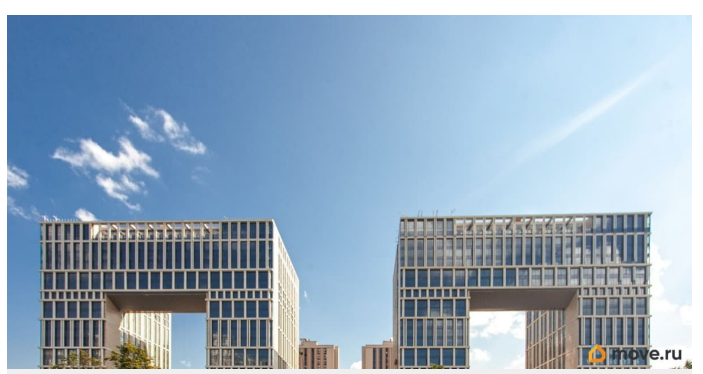

13,49 6,12 5,22
24,17
15,36 9,89 5,28
17,78 5,88

ДЕΦАНС
ПРЕМИУМ

- ♦ Видовые квартиры
- ♦ Уникальные интерьеры

move.ru

This block contains a floor plan on the left with room areas listed: 13,49, 6,12, 5,22, 24,17, 15,36, 9,89, 5,28, 17,78, and 5,88. On the right is a night photograph of the building's illuminated facade. Below the photo is the project name 'ДЕΦАНС ПРЕМИУМ' and two bullet points: '♦ Видовые квартиры' and '♦ Уникальные интерьеры'. The 'move.ru' logo is at the bottom right.