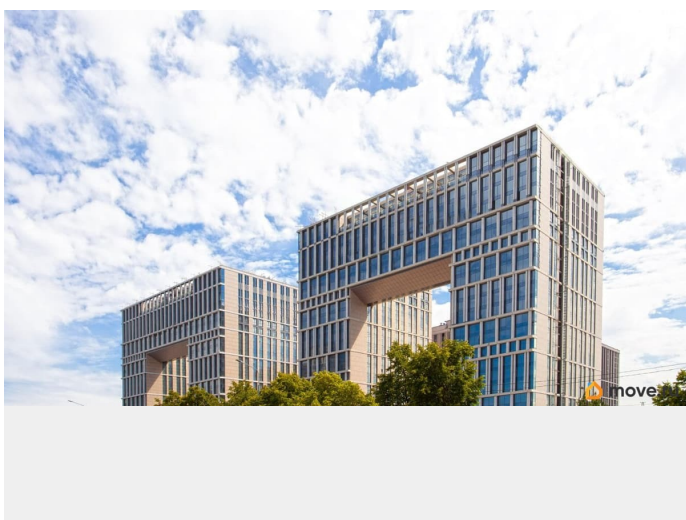

13,49 6,12 5,22
24,17
15,36 9,89 5,28
17,78 5,88

ДЕΦАНС
ПРЕМИУМ

- ♦ Видовые квартиры
- ♦ Уникальные интерьеры

move.ru

This block contains a floor plan on the left with room areas listed: 13,49, 6,12, 5,22, 24,17, 15,36, 9,89, 5,28, 17,78, and 5,88. On the right is a night photograph of the building's illuminated facade. Below the photo is the project name 'ДЕΦАНС ПРЕМИУМ' and two bullet points: '♦ Видовые квартиры' and '♦ Уникальные интерьеры'. The 'move.ru' logo is at the bottom right.