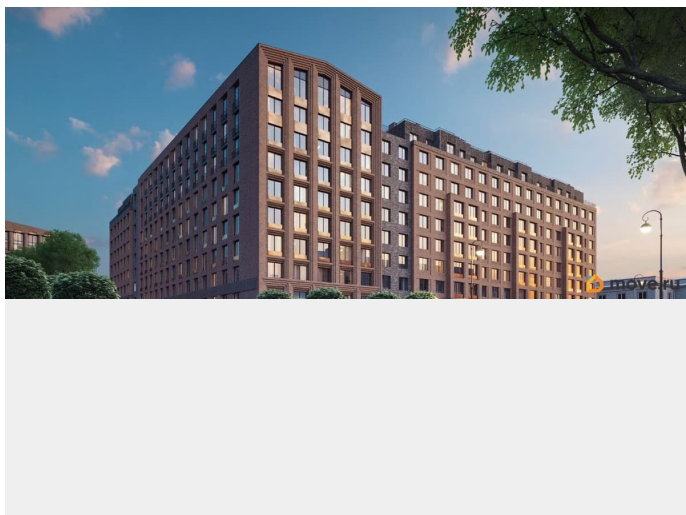

до просторных трехкомнатных квартир с
потолками до 5,1 метров.