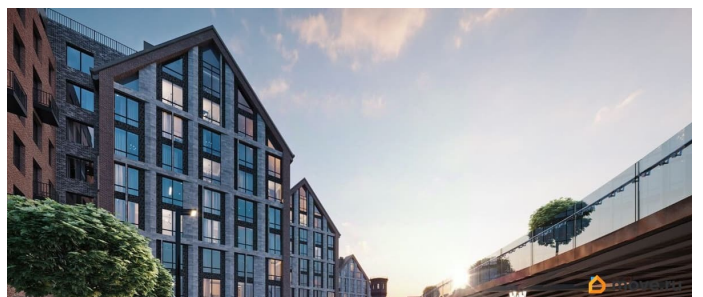

до просторных трехкомнатных квартир с
потолками до 5,1 метров.