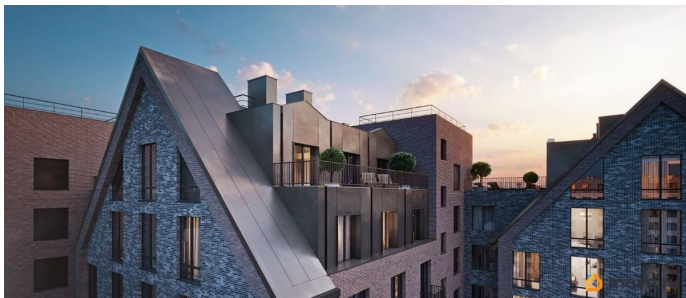

Move.ru - вся недвижимость России