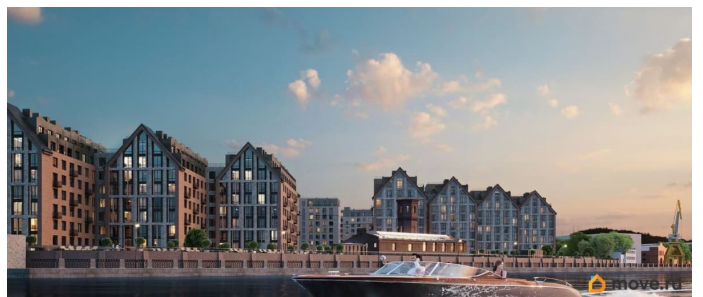

до просторных трехкомнатных квартир с
потолками до 5,1 метров.