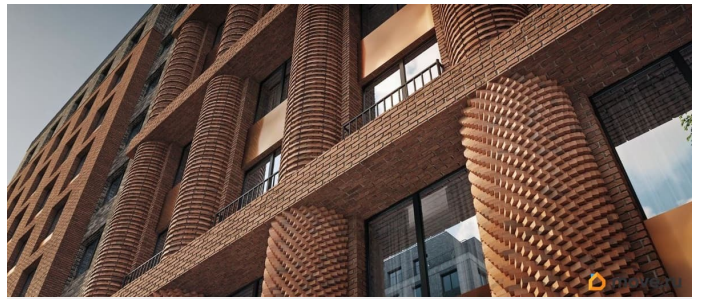

до просторных трехкомнатных квартир с
потолками до 5,1 метров.