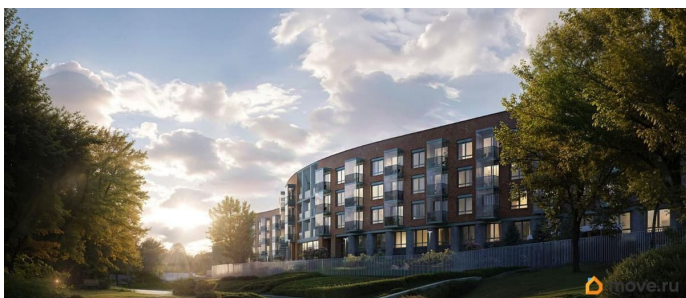

РВБ ЦВЕТ ЗЕЛЕНОГОРСКА

КОМНАТ ПЛОЩАДЬ ОТДЕЛКА

СТАРТ ПРОДАЖ
БИЗНЕС-КЛАССА

СПА-ЦЕНТР
ДЛЯ РЕЗИДЕНТОВ