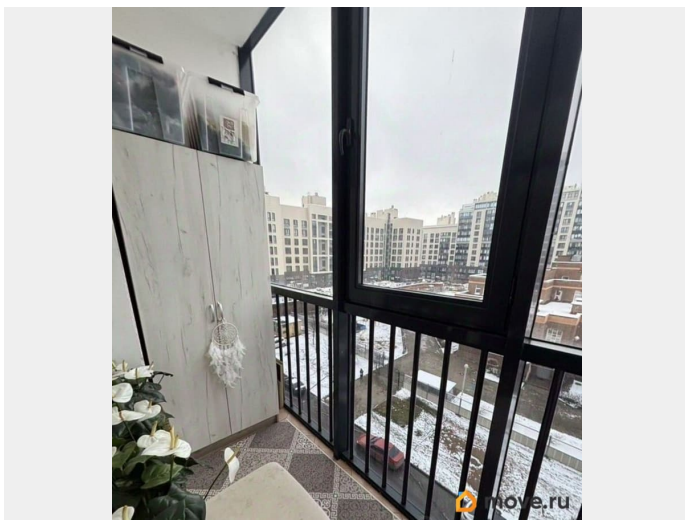

раздельный

Покупка в ипотеку

да

возможна ипотека

Описание

для заметок

Предлагаем квартиру в Жемчужной премьере это один из четырех кластеров застройки территории многофункционального комплекса Балтийская жемчужина, построен и сдан в 2010 году. Фотографии и описание соответствуют действительности ПРО ДОКУМЕНТЫ: Квартира принадлежит ОДНОЙ СЕМЬЕ. На квартире НЕТ ОБРЕМЕНЕНИЙ. Укажем ПОЛНУЮ СТОИМОСТЬ в договоре. Собственники БУДУТ ПРИСУТСТВОВАТЬ на подписании. Покажем все документы. Квартира ПОДХОДИТ ПОД ИПОТЕКУ, при необходимости БЕСПЛАТНО поможем Вам с одобрением:) ПРО КВАРТИРУ: Уютная квартира с ДЕЙСТВИТЕЛЬНО комфортной планировкой: три изолированные комнаты (21, 6 и 23,1 и 17.1) просторная кухня (17) отдельный сан узел и УДОБНАЯ прихожая с большой кладовой и системой хранения вещей. ПРО ДОМ И ИНФРАСТРУКТУРУ: Квартира в ТЕПЛОМ КИРПИЧНОМ доме. Парадная ЧИСТАЯ, а соседи ПРИЛИЧНЫЕ:) Во дворе располагается детская площадка. Всегда есть СВОБОДНОЕ место для парковки. В пешей доступности ВСЕ ОБЪЕКТЫ инфраструктуры: школа, детский сад, поликлиника, магазины и аптеки. Удобная транспортная доступность. Звоните договоримся на просмотр! И на торг, конечно тоже:)