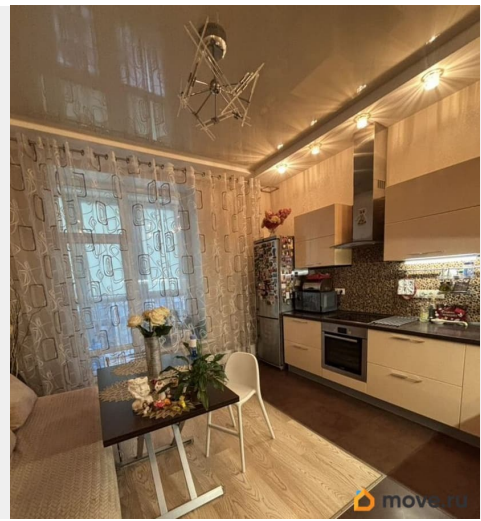

[СПБ, Красносельский район](#)

Квартира

Количество комнат

3

Площадь кухни

17 м²

Общая площадь

105 м²

раздельный

Покупка в ипотеку

да

возможна ипотека

Описание

для заметок

Предлагаем квартиру в Жемчужной премьере это один из четырех кластеров застройки территории многофункционального комплекса Балтийская жемчужина, построен и сдан в 2010 году. Фотографии и описание соответствуют действительности ПРО ДОКУМЕНТЫ: Квартира принадлежит ОДНОЙ СЕМЬЕ. На квартире НЕТ ОБРЕМЕНЕНИЙ. Укажем ПОЛНУЮ СТОИМОСТЬ в договоре. Собственники БУДУТ ПРИСУТСТВОВАТЬ на подписании. Покажем все документы. Квартира ПОДХОДИТ ПОД ИПОТЕКУ, при необходимости БЕСПЛАТНО поможем Вам с одобрением:) ПРО КВАРТИРУ: Уютная квартира с ДЕЙСТВИТЕЛЬНО комфортной планировкой: три изолированные комнаты (21, 6 и 23,1 и 17.1) просторная кухня (17) отдельный сан узел и УДОБНАЯ прихожая с большой кладовой и системой хранения вещей. ПРО ДОМ И ИНФРАСТРУКТУРУ: Квартира в ТЕПЛОМ КИРПИЧНОМ доме. Парадная ЧИСТАЯ, а соседи ПРИЛИЧНЫЕ:) Во дворе располагается детская площадка. Всегда есть СВОБОДНОЕ место для парковки. В пешей доступности ВСЕ ОБЪЕКТЫ инфраструктуры: школа, детский сад, поликлиника, магазины и аптеки. Удобная транспортная доступность. Звоните договоримся на просмотр! И на торг, конечно тоже:)