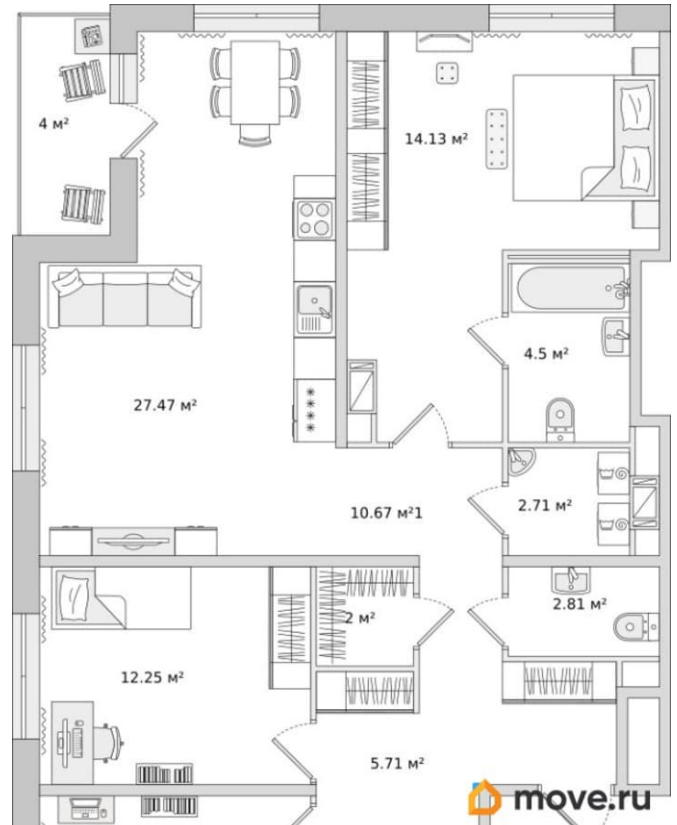

🕒 Создано: 02.04.2026 в 16:40

🔄 Обновлено: 08.04.2026 в 17:56

ЦДС, ЦДС

79927164398

Санкт-Петербург, улица Плесецкая, 24

21 619 360 ₹

Санкт-Петербург, улица Плесецкая, 24

Округ

[СПБ, Приморский район](#)

Улица

[улица Плесецкая](#)

Квартира

Количество комнат

3

Высота потолков

2.75 м

Жилая площадь

38 м²

Общая площадь

106.51 м²

Этаж

3/17

Детали объекта

Тип сделки

Продам

Раздел

[Квартиры](#)

Квартира в новостройке

да

Год сдачи

1 квартал 2027 г.

для заметок