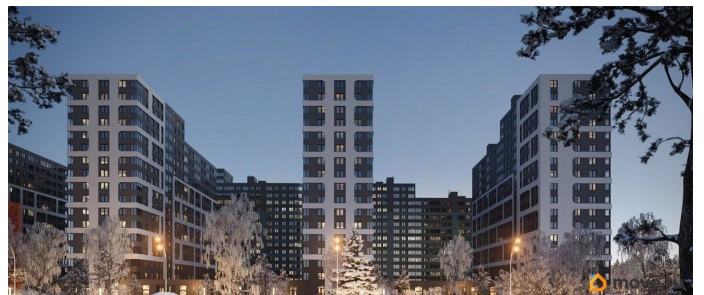

Год сдачи

1 квартал 2027 г.

лифт

Описание

Продаётся трёхкомнатная квартира в жилом комплексе ЦДС Dreamline, Корпус 2.7 ЦЕНА УКАЗАНА С УЧЕТОМ СКИДКИ ЗА НАЛИЧНЫЕ. При покупке квартиры без участия агентов дарим сертификат новосела в магазин ХОФФ на сумму 50 000 рублей. Им можно оплатить не более 15% от суммы покупки. Квартиры с чистовой отделкой: на полу ламинат, на стенах обои под покраску, установлены межкомнатные двери, в санузлах везде положена плитка, установлена вся сантехника! ЦДС Дримлайн — это новый ЖК на Парашютной улице. Первая очередь введена в эксплуатацию, дома второй очереди высокой степени готовности! Инфраструктура, около дома: Детский сад для 350 малышей - построен; Школа для 825 учеников - построена; Поликлиника и центр общей врачебной практики в соседнем квартале. В домах есть кладовые, которые можно купить и не устраивать склад на лоджии. Около дома - многоэтажный паркинг. Прямая продажа от застройщика Группы ЦДС! Номер в базе ЦДС: 115692