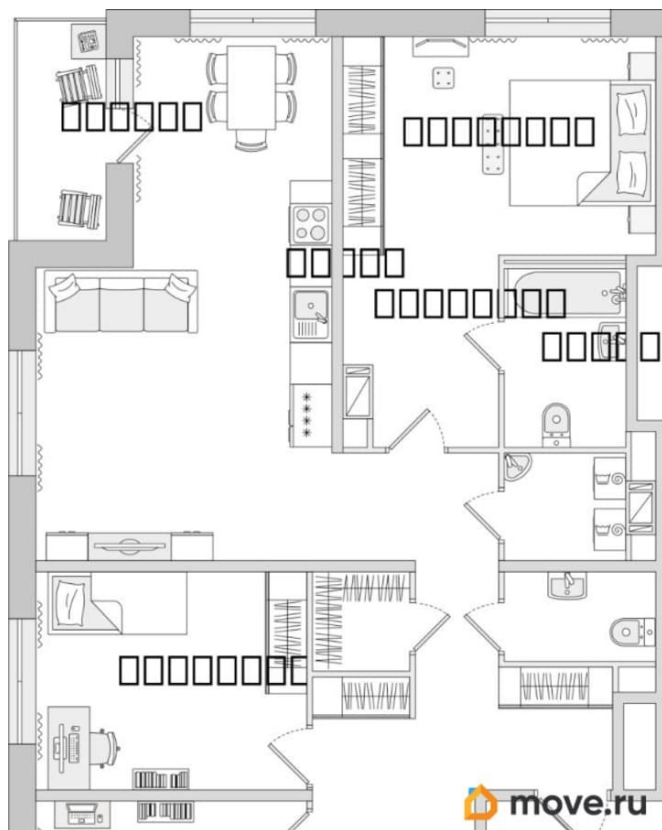

🕒 Создано: 24.03.2026 в 02:56

🔄 Обновлено: 17.04.2026 в 14:49

**Отдел продаж, Бесплатная
консультация**

79847038376

Санкт-Петербург, улица Плесецкая, 24

21 531 798 ₺

Санкт-Петербург, улица Плесецкая, 24

Округ

[СПБ, Приморский район](#)

Улица

[улица Плесецкая](#)

Квартира

Количество комнат

3

Общая площадь

106.58 м²

Этаж

17/17

Детали объекта

Тип сделки

Продам

Раздел

[Квартиры](#)

Квартира в новостройке

да

Год сдачи

1 квартал 2027 г.

лифт

Описание

Продаётся 3-комнатная квартира в

для заметок