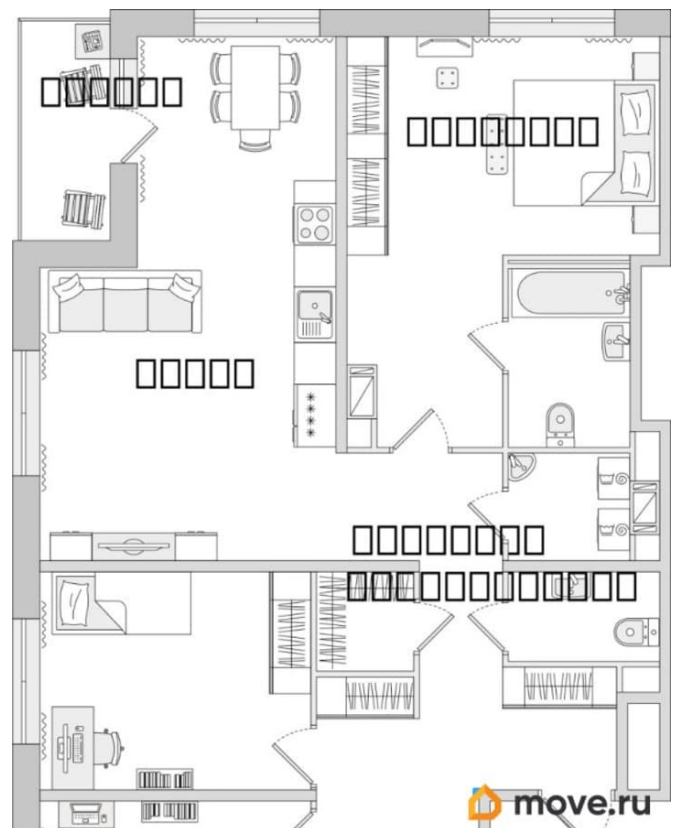

Улица

[улица Плесецкая](#)

Квартира

Количество комнат

3

Высота потолков

2.75 м

Общая площадь

106.58 м²

Этаж

4/17

Детали объекта

Тип сделки

Продам

Раздел

[Квартиры](#)

Квартира в новостройке

да

Год сдачи

1 квартал 2027 г.

лифт

Описание

для заметок

Продаётся 3-комнатная квартира в строящемся доме (Корпус 2.7), срок сдачи: I-кв. 2027, общей площадью 106.58 кв.м., на 4 этаже. ГК «ЦДС» построит жилой комплекс комфорт-класса «Dreamline» (Дримлайн) в Приморском районе Санкт-Петербурга. Участок площадью 25 га расположен в пределах улицы Парашютной и перспективных продолжений пр. Королева, ул. Плесецкой и Арцеуловской аллеи. Согласно плану здесь появится несколько домов высотой от 10 до 17 этажей. Территорию жилого комплекса благоустроят и озеленят. Во дворах установят детские площадки и рекреационные зоны. Также застройщик планирует организовать беговые, велосипедные дорожки и спортивные площадки. На первых этажах будут открыты магазины, аптеки, кафе и службы быта.