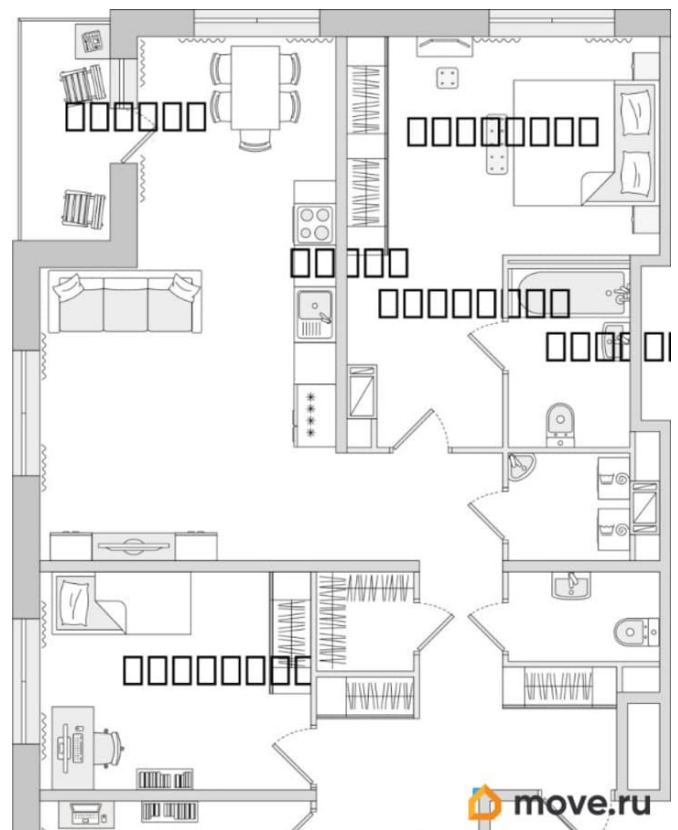

🕒 Создано: 24.03.2026 в 04:12

🔄 Обновлено: 11.04.2026 в 14:56

**Отдел продаж, Бесплатная
консультация**

79847038376

Санкт-Петербург, улица Плесецкая, 24

23 242 064 ₽

Санкт-Петербург, улица Плесецкая, 24

Округ

[СПБ, Приморский район](#)

Улица

[улица Плесецкая](#)

Квартира

Количество комнат

3

Общая площадь

106.58 м²

Этаж

3/17

Детали объекта

Тип сделки

Продам

Раздел

[Квартиры](#)

Квартира в новостройке

да

Год сдачи

1 квартал 2027 г.

лифт

Описание

Продаётся 3-комнатная квартира в

для заметок