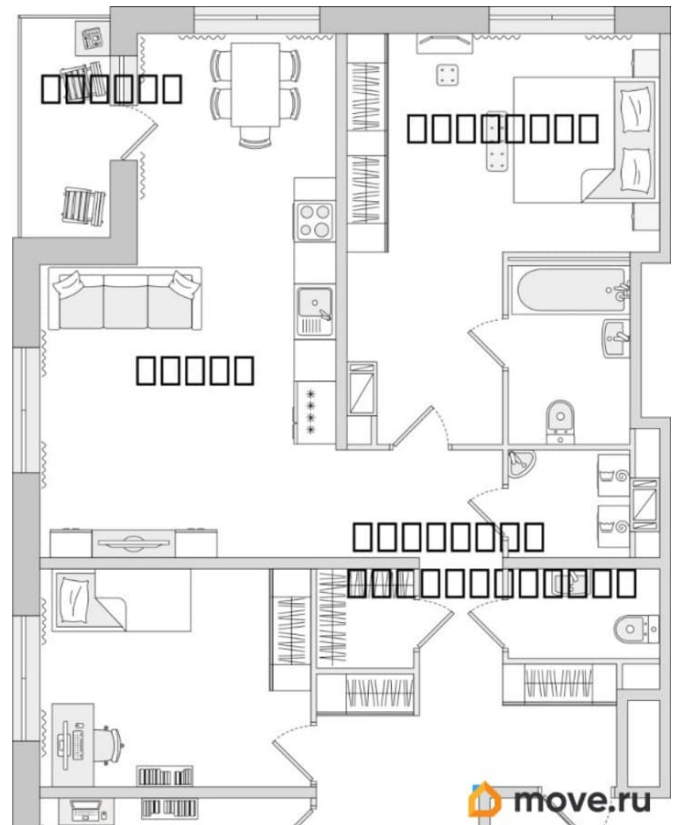

🕒 Создано: 24.03.2026 в 03:27

🔄 Обновлено: 09.04.2026 в 15:19

**Отдел продаж, Бесплатная
консультация
79847038376**

Санкт-Петербург, улица Плесецкая, 24

21 877 750 ₹

Санкт-Петербург, улица Плесецкая, 24

Округ

[СПБ, Приморский район](#)

Улица

[улица Плесецкая](#)

Квартира

Количество комнат

3

Высота потолков

2.75 м

Общая площадь

106.58 м²

Этаж

8/17

Детали объекта

Тип сделки

Продам

Раздел

[Квартиры](#)

Квартира в новостройке

да

Год сдачи

1 квартал 2027 г.

лифт

Описание

для заметок