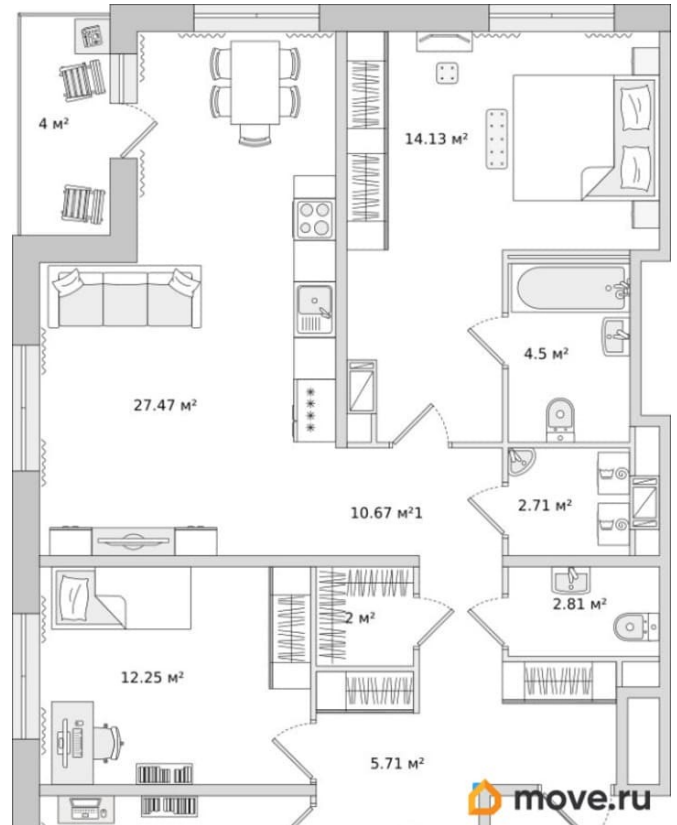

[СПБ, Приморский район](#)

Улица

[улица Плесецкая](#)

Квартира

Количество комнат

3

Жилая площадь

38 м²

Общая площадь

106.58 м²

Этаж

4/17

Детали объекта

Тип сделки

Продам

Раздел

[Квартиры](#)

Квартира в новостройке

да

Год сдачи

1 квартал 2027 г.

лифт

Описание

для заметок