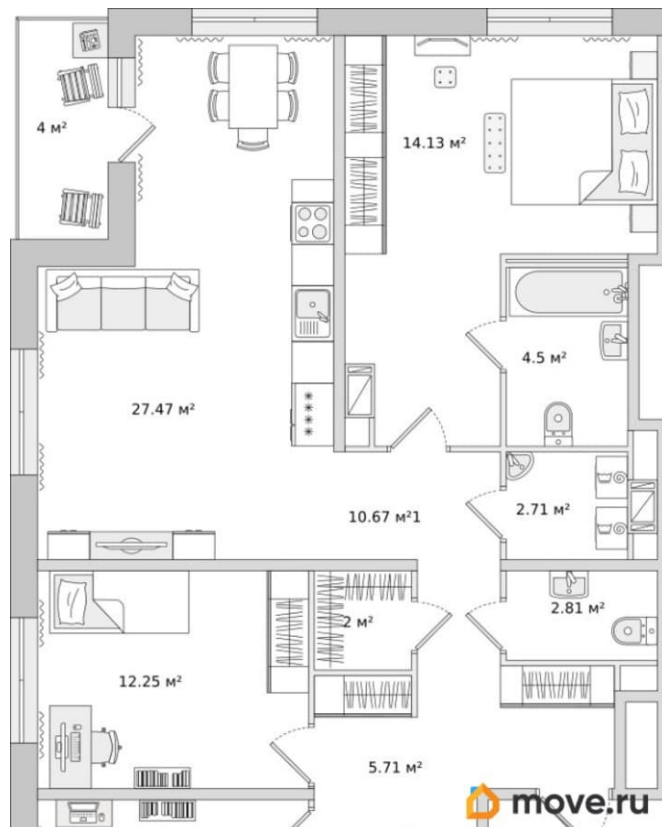

[СПБ, Приморский район](#)

Улица

[улица Плесецкая](#)

Квартира

Количество комнат

3

Жилая площадь

38 м²

Общая площадь

106.58 м²

Этаж

8/17

Детали объекта

Тип сделки

Продам

Раздел

[Квартиры](#)

Квартира в новостройке

да

Год сдачи

1 квартал 2027 г.

лифт

Описание

для заметок