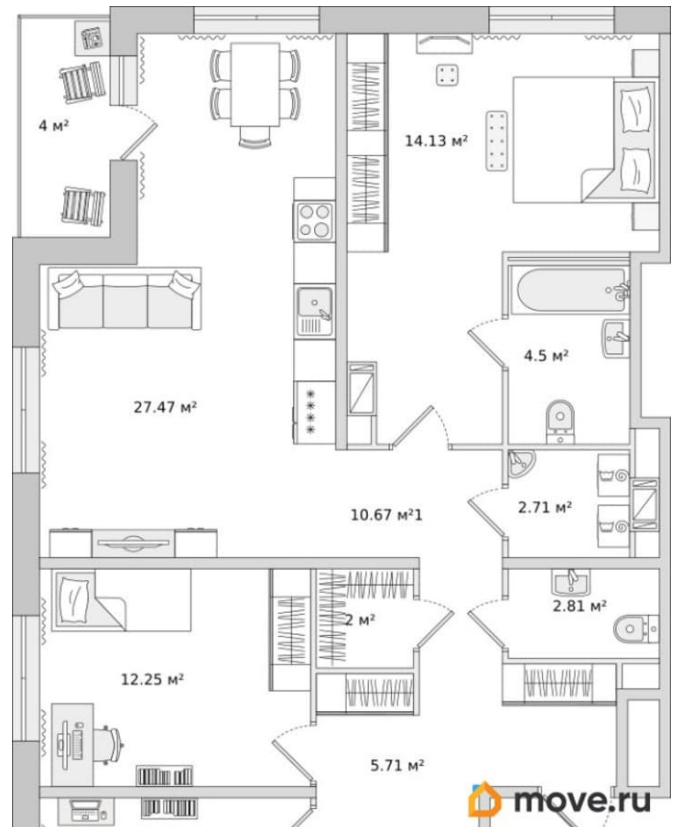

🕒 Создано: 02.04.2026 в 17:36

Обновлено: 08.04.2026 в 17:17

ЦДС, ЦДС

79927164398

Санкт-Петербург, улица Плесецкая, 24

22 072 652 ₹

Санкт-Петербург, улица Плесецкая, 24

Округ

[СПБ, Приморский район](#)

Улица

[улица Плесецкая](#)

Квартира

Количество комнат

3

Высота потолков

2.75 м

Жилая площадь

38 м²

Общая площадь

106.58 м²

Этаж

12/17

Детали объекта

Тип сделки

Продам

Раздел

[Квартиры](#)

Квартира в новостройке

да

Год сдачи

1 квартал 2027 г.

для заметок