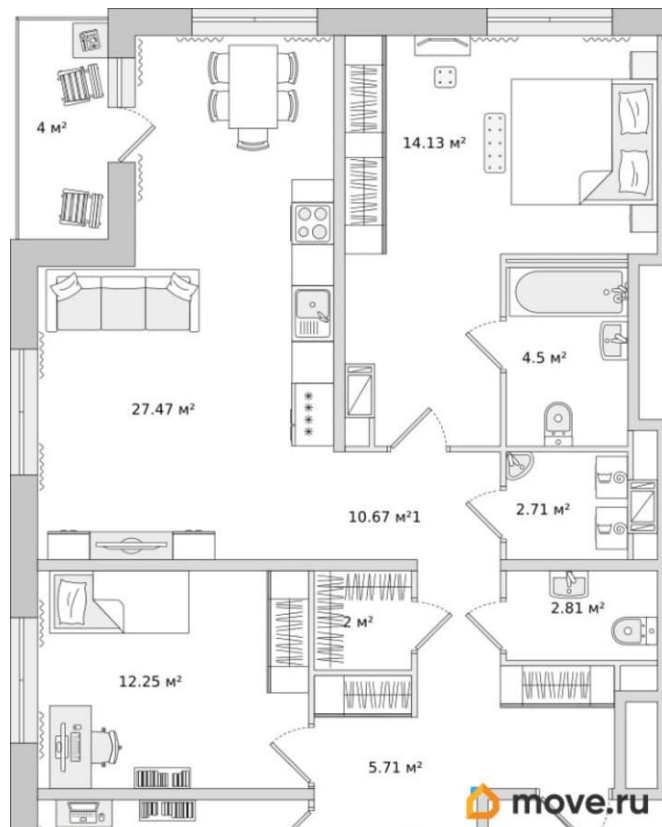

🕒 Создано: 02.04.2026 в 16:40

🔄 Обновлено: 08.04.2026 в 17:28

ЦДС, ЦДС

79927164398

Санкт-Петербург, улица Плесецкая, 24

21 780 300 ₹

Санкт-Петербург, улица Плесецкая, 24

Округ

[СПБ, Приморский район](#)

Улица

[улица Плесецкая](#)

Квартира

Количество комнат

3

Высота потолков

2.75 м

Жилая площадь

38 м²

Общая площадь

106.58 м²

Этаж

6/17

Детали объекта

Тип сделки

Продам

Раздел

[Квартиры](#)

Ремонт

с отделкой

Квартира в новостройке

да

для заметок