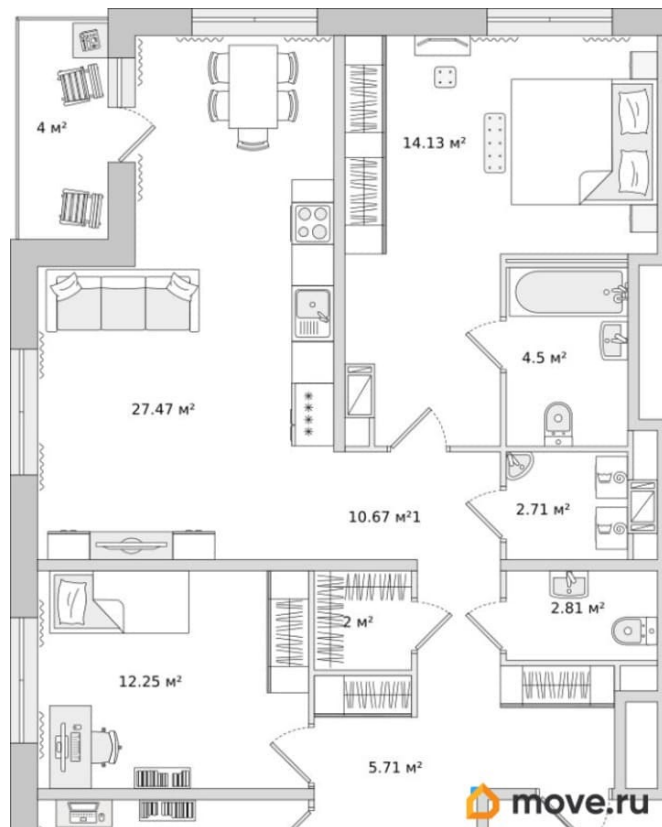

🕒 Создано: 02.04.2026 в 16:40

🔄 Обновлено: 06.04.2026 в 16:47

ЦДС, ЦДС

79927164398

Санкт-Петербург, улица Плесецкая, 24

21 829 024 ₹

Санкт-Петербург, улица Плесецкая, 24

Округ

[СПБ, Приморский район](#)

Улица

[улица Плесецкая](#)

Квартира

Количество комнат

3

Высота потолков

2.75 м

Жилая площадь

38 м²

Общая площадь

106.58 м²

Этаж

7/17

Детали объекта

Тип сделки

Продам

Раздел

[Квартиры](#)

Квартира в новостройке

да

Год сдачи

1 квартал 2027 г.

для заметок