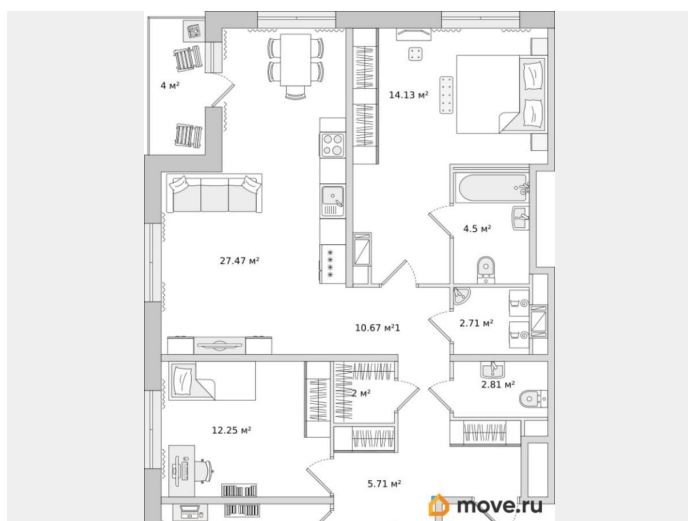

лифт

Описание

Продаётся трёхкомнатная квартира в жилом комплексе ЦДС Dreamline, Корпус 2.7 ЦЕНА УКАЗАНА С УЧЕТОМ СКИДКИ ЗА НАЛИЧНЫЕ. При покупке квартиры без участия агентов дарим сертификат новосела в магазин ХОФФ на сумму 50 000 рублей. Им можно оплатить не более 15% от суммы покупки. Квартиры с чистовой отделкой: на полу ламинат, на стенах обои под покраску, установлены межкомнатные двери, в санузлах везде положена плитка, установлена вся сантехника! ЦДС Дримлайн — это новый ЖК на Парашютной улице. Первая очередь введена в эксплуатацию, дома второй очереди высокой степени готовности! Инфраструктура, около дома: Детский сад для 350 малышей - построен; Школа для 825 учеников - построена; Поликлиника и центр общей врачебной практики в соседнем квартале. В домах есть кладовые, которые можно купить и не устраивать склад на лоджии. Около дома - многоэтажный паркинг. Прямая продажа от застройщика Группы ЦДС! Номер в базе ЦДС: 115689