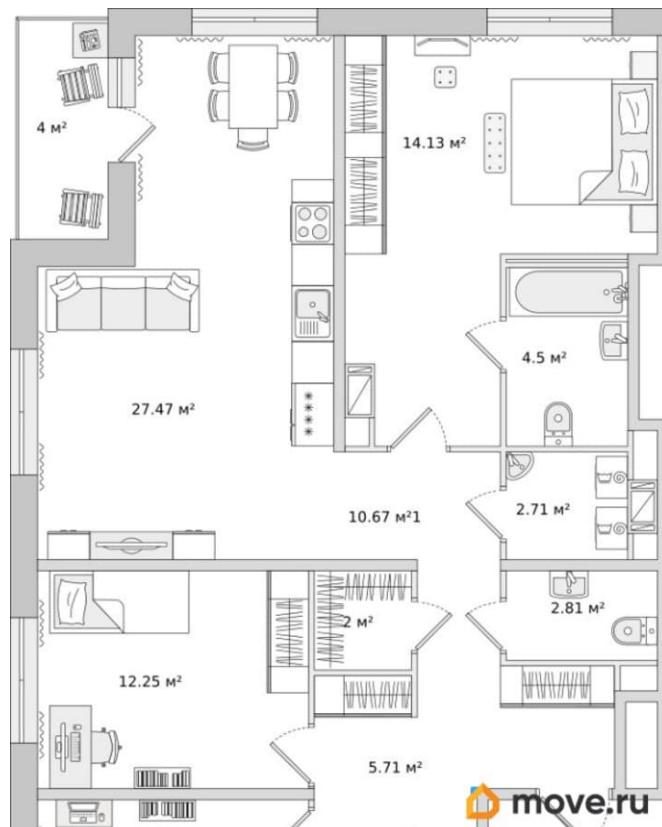

🕒 Создано: 02.04.2026 в 16:46

🔄 Обновлено: 08.04.2026 в 18:01

ЦДС, ЦДС

79927164398

Санкт-Петербург, улица Плесецкая, 24

21 975 200 ₹

Санкт-Петербург, улица Плесецкая, 24

Округ

[СПБ, Приморский район](#)

Улица

[улица Плесецкая](#)

Квартира

Количество комнат

3

Высота потолков

2.75 м

Жилая площадь

38 м²

Общая площадь

106.58 м²

Этаж

10/17

Детали объекта

Тип сделки

Продам

Раздел

[Квартиры](#)

Квартира в новостройке

да

Год сдачи

1 квартал 2027 г.

для заметок