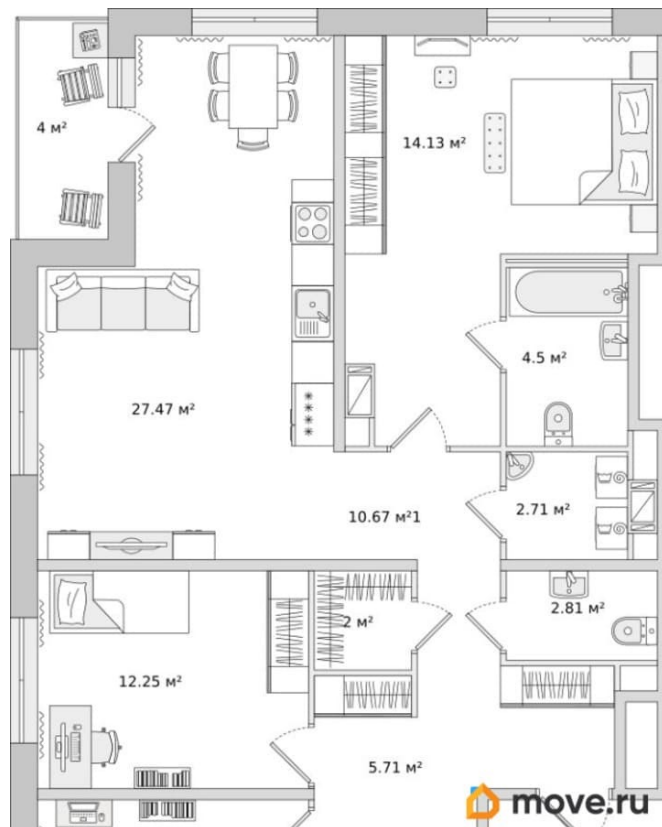

🕒 Создано: 02.04.2026 в 16:56

🔄 Обновлено: 08.04.2026 в 19:09

ЦДС, ЦДС

79927164398

Санкт-Петербург, улица Плесецкая, 24

22 170 104 ₺

Санкт-Петербург, улица Плесецкая, 24

Округ

[СПБ, Приморский район](#)

Улица

[улица Плесецкая](#)

Квартира

Количество комнат

3

Высота потолков

2.75 м

Жилая площадь

38 м²

Общая площадь

106.58 м²

Этаж

14/17

Детали объекта

Тип сделки

Продам

Раздел

[Квартиры](#)

Квартира в новостройке

да

Год сдачи

1 квартал 2027 г.

для заметок