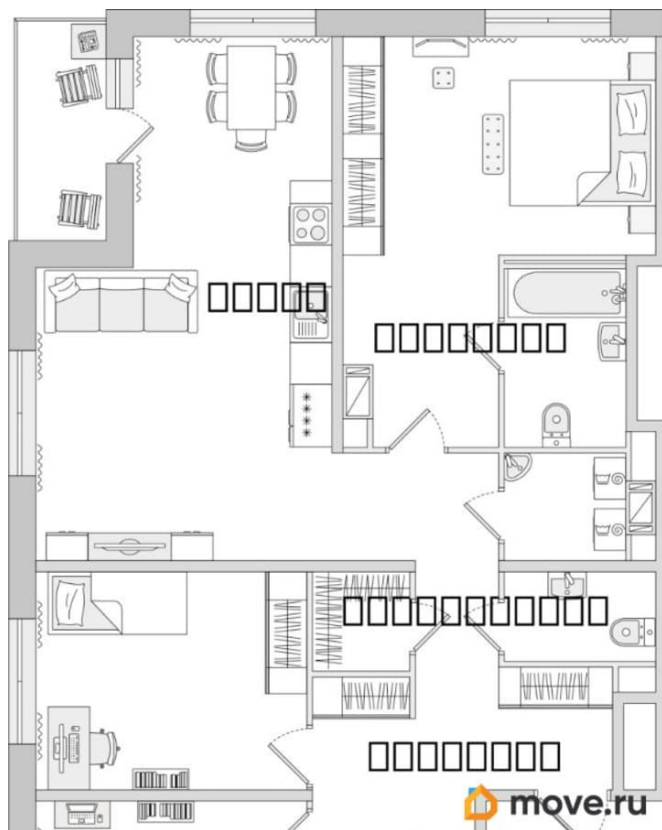

🕒 Создано: 24.03.2026 в 03:37

🔄 Обновлено: 01.04.2026 в 05:04

**Отдел продаж, Бесплатная
консультация**

79674378031

Санкт-Петербург, улица Плесецкая, 24

23 536 712 ₺

Санкт-Петербург, улица Плесецкая, 24

Округ

[СПБ, Приморский район](#)

Улица

[улица Плесецкая](#)

Квартира

Количество комнат

3

Общая площадь

106.59 м²

Этаж

9/17

Детали объекта

Тип сделки

Продам

Раздел

[Квартиры](#)

Квартира в новостройке

да

Год сдачи

1 квартал 2027 г.

лифт

Описание

Продаётся 3-комнатная квартира в

для заметок