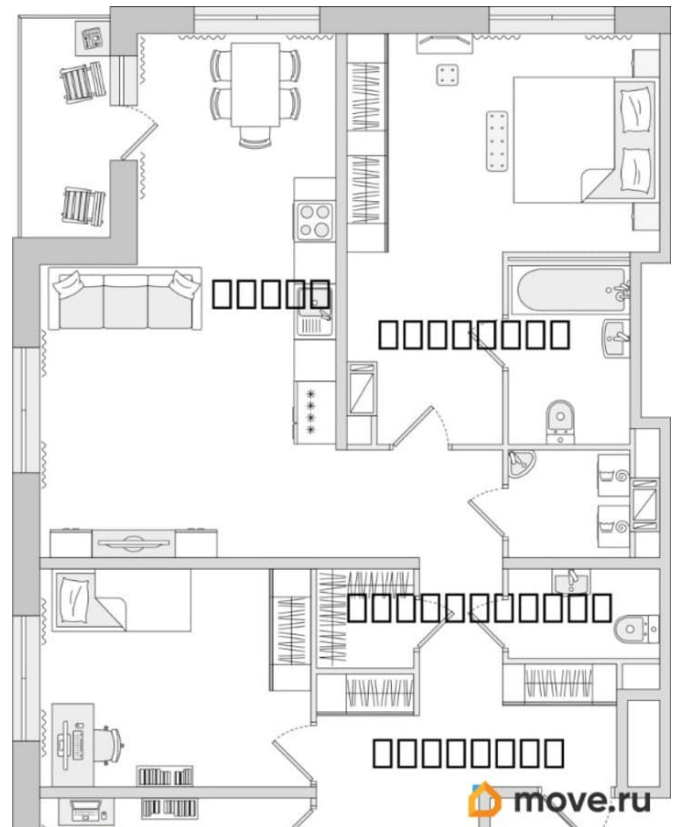

🕒 Создано: 24.03.2026 в 03:55

🔄 Обновлено: 11.04.2026 в 14:22

**Отдел продаж, Бесплатная
консультация**

79847038376

Санкт-Петербург, улица Плесецкая, 24

23 487 980 ₹

Санкт-Петербург, улица Плесецкая, 24

Округ

[СПБ, Приморский район](#)

Улица

[улица Плесецкая](#)

Квартира

Количество комнат

3

Общая площадь

106.59 м²

Этаж

8/17

Детали объекта

Тип сделки

Продам

Раздел

[Квартиры](#)

Квартира в новостройке

да

Год сдачи

1 квартал 2027 г.

лифт

Описание

Продаётся 3-комнатная квартира в

для заметок