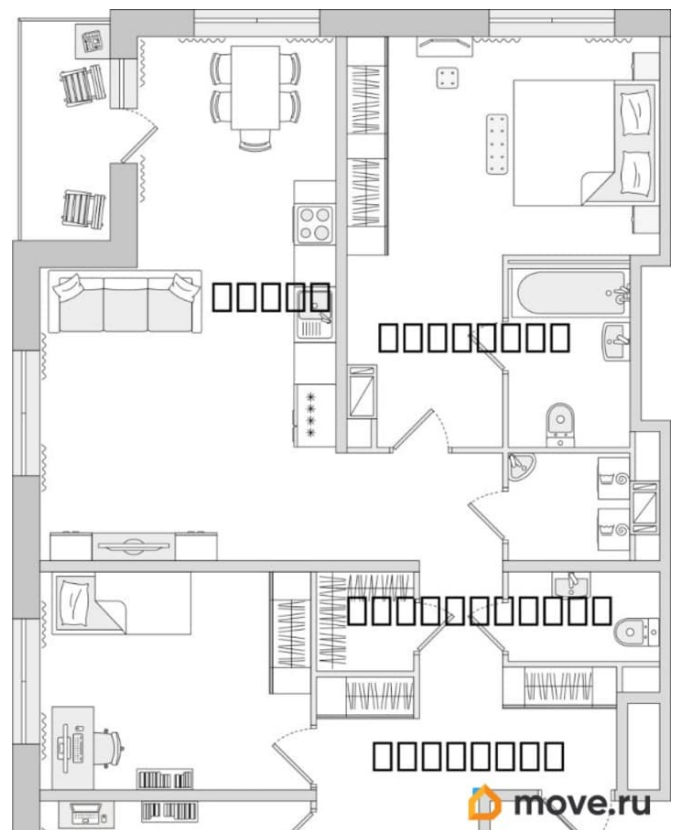

🕒 Создано: 24.03.2026 в 03:34

🔄 Обновлено: 09.04.2026 в 14:06

**Отдел продаж, Бесплатная
консультация**

79847038376

Санкт-Петербург, улица Плесецкая, 24

21 402 326 ₺

Санкт-Петербург, улица Плесецкая, 24

Округ

[СПБ, Приморский район](#)

Улица

[улица Плесецкая](#)

Квартира

Количество комнат

3

Общая площадь

106.59 м²

Этаж

14/17

Детали объекта

Тип сделки

Продам

Раздел

[Квартиры](#)

Квартира в новостройке

да

Год сдачи

1 квартал 2027 г.

лифт

Описание

Продаётся 3-комнатная квартира в

для заметок