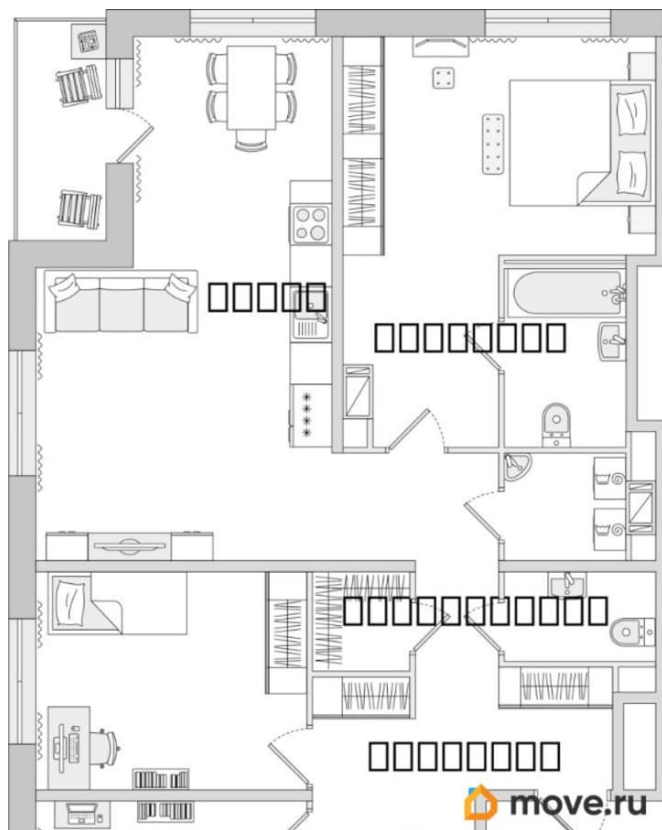

🕒 Создано: 24.03.2026 в 02:57

🔄 Обновлено: 17.04.2026 в 15:17

**Отдел продаж, Бесплатная
консультация**

79847038376

Санкт-Петербург, улица Плесецкая, 24

21 226 896 ₺

Санкт-Петербург, улица Плесецкая, 24

Округ

[СПБ, Приморский район](#)

Улица

[улица Плесецкая](#)

Квартира

Количество комнат

3

Общая площадь

106.59 м²

Этаж

10/17

Детали объекта

Тип сделки

Продам

Раздел

[Квартиры](#)

Квартира в новостройке

да

Год сдачи

1 квартал 2027 г.

лифт

Описание

Продаётся 3-комнатная квартира в

для заметок