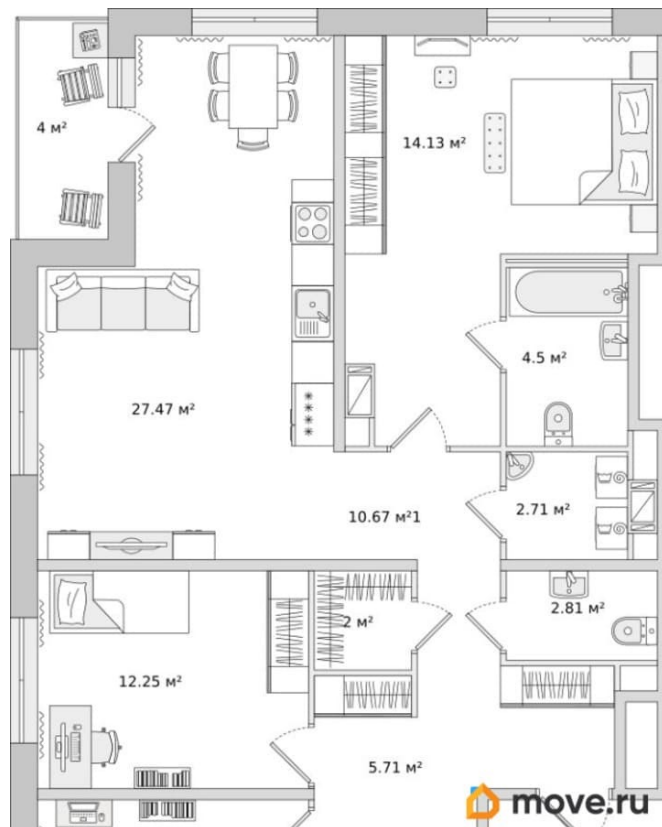

[СПБ, Приморский район](#)

Улица

[улица Плесецкая](#)

Квартира

Количество комнат

3

Жилая площадь

37.9 м²

Общая площадь

106.59 м²

Этаж

14/17

Детали объекта

Тип сделки

Продам

Раздел

[Квартиры](#)

Квартира в новостройке

да

Год сдачи

1 квартал 2027 г.

лифт

Описание

для заметок