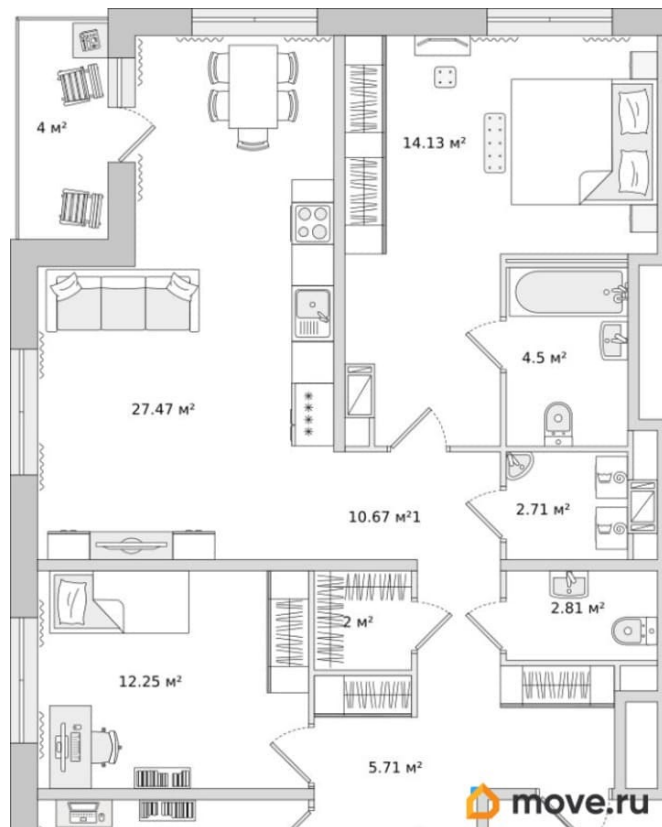

[СПБ, Приморский район](#)

Улица

[улица Плесецкая](#)

Квартира

Количество комнат

3

Жилая площадь

37.9 м²

Общая площадь

106.59 м²

Этаж

12/17

Детали объекта

Тип сделки

Продам

Раздел

[Квартиры](#)

Квартира в новостройке

да

Год сдачи

1 квартал 2027 г.

лифт

Описание

для заметок