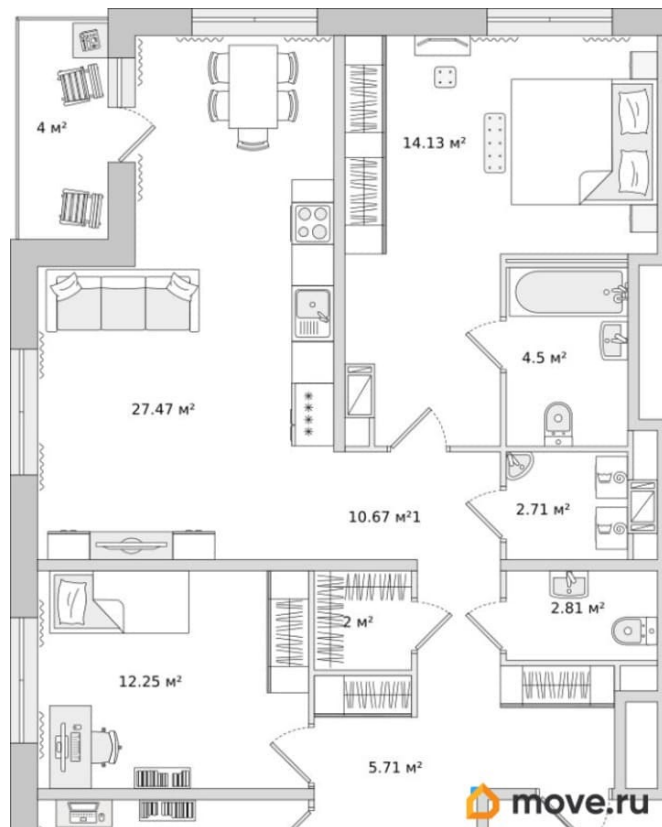

[СПБ, Приморский район](#)

Улица

[улица Плесецкая](#)

Квартира

Количество комнат

3

Жилая площадь

37.9 м²

Общая площадь

106.59 м²

Этаж

10/17

Детали объекта

Тип сделки

Продам

Раздел

[Квартиры](#)

Квартира в новостройке

да

Год сдачи

1 квартал 2027 г.

лифт

Описание

для заметок