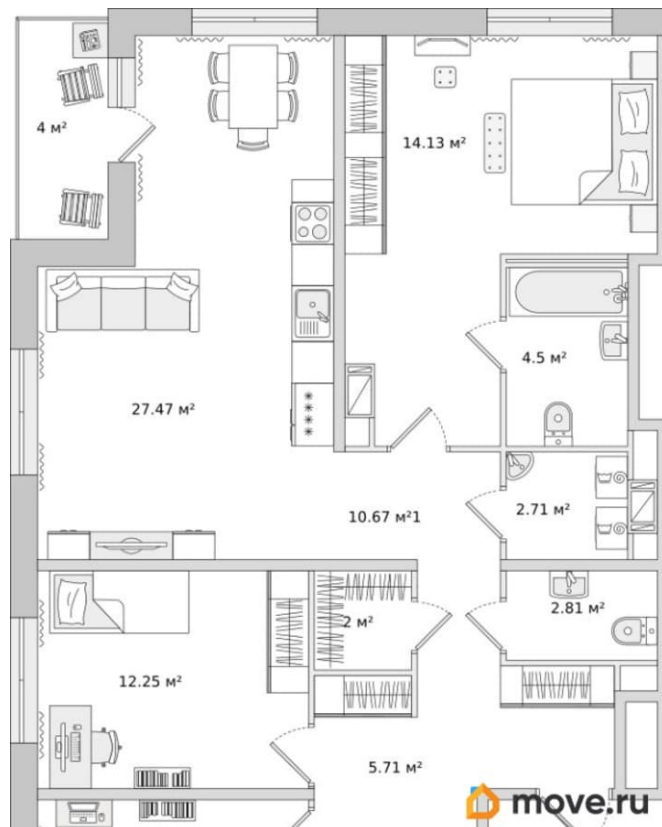

[СПБ, Приморский район](#)

Улица

[улица Плесецкая](#)

Квартира

Количество комнат

3

Жилая площадь

37.9 м²

Общая площадь

106.59 м²

Этаж

4/17

Детали объекта

Тип сделки

Продам

Раздел

[Квартиры](#)

Квартира в новостройке

да

Год сдачи

1 квартал 2027 г.

лифт

Описание

для заметок