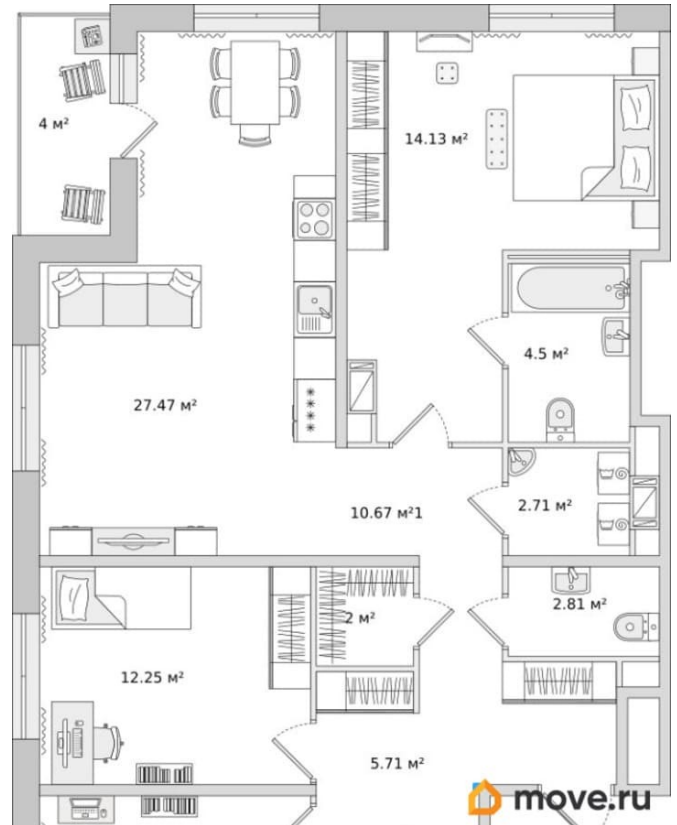

[СПБ, Приморский район](#)

Улица

[улица Плесецкая](#)

Квартира

Количество комнат

3

Жилая площадь

37.9 м²

Общая площадь

106.59 м²

Этаж

11/17

Детали объекта

Тип сделки

Продам

Раздел

[Квартиры](#)

Квартира в новостройке

да

Год сдачи

1 квартал 2027 г.

лифт

Описание

для заметок