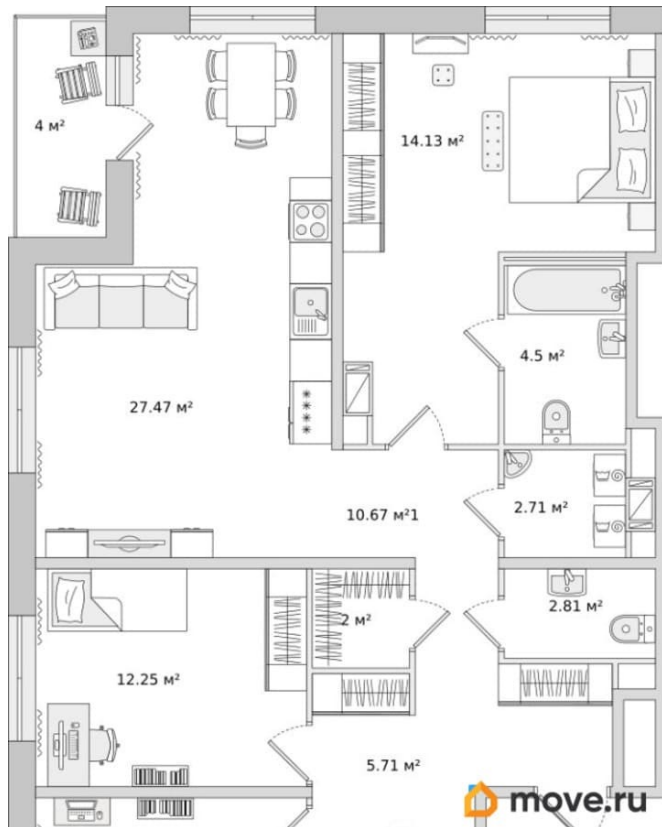

🕒 Создано: 02.04.2026 в 17:47

🔄 Обновлено: 06.04.2026 в 17:30

ЦДС, ЦДС

79927164398

Санкт-Петербург, улица Плесецкая, 24

22 394 596 ₺

Санкт-Петербург, улица Плесецкая, 24

Округ

[СПБ, Приморский район](#)

Улица

[улица Плесецкая](#)

Квартира

Количество комнат

3

Высота потолков

2.75 м

Жилая площадь

38 м²

Общая площадь

106.94 м²

Этаж

17/17

Детали объекта

Тип сделки

Продам

Раздел

[Квартиры](#)

Квартира в новостройке

да

Год сдачи

1 квартал 2027 г.

для заметок