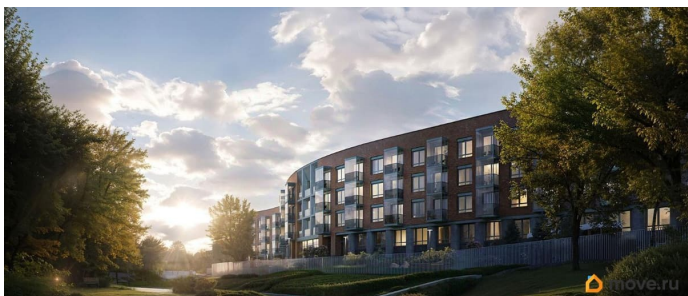

РВ1 ЦВЕТ ЗЕЛЕНОГОРСКА

КОМНАТ ПЛОЩАДЬ ОТДЕЛКА

СТАРТ ПРОДАЖ
БИЗНЕС-КЛАССА

СПА ЦЕНТР
ДЛЯ РЕЗИДЕНТОВ