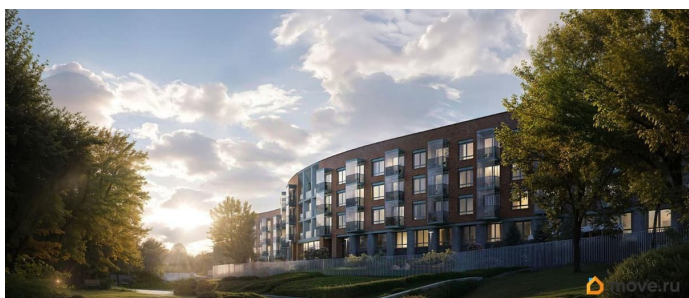

РВ1 ЦВЕТ ЗЕЛЕНОГОРСКА

КОМНАТ ПЛОЩАДЬ ОТДЕЛКА

СТАРТ ПРОДАЖ
БИЗНЕС-КЛАССА

СПА-ЦЕНТР
ДЛЯ РЕЗИДЕНТОВ