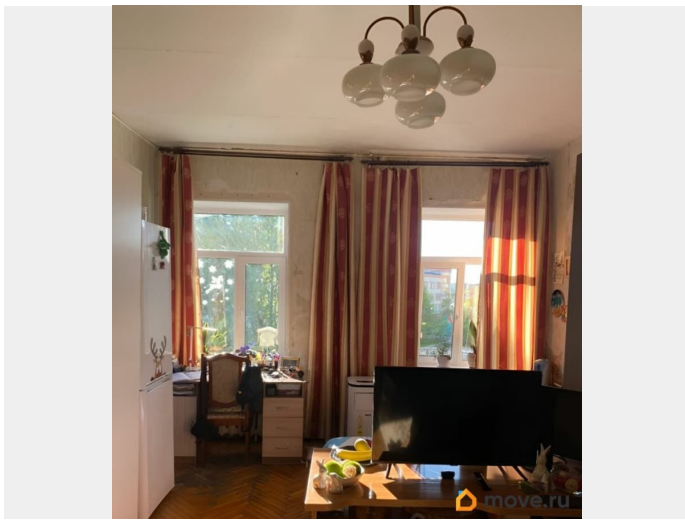

Move.ru - вся недвижимость России