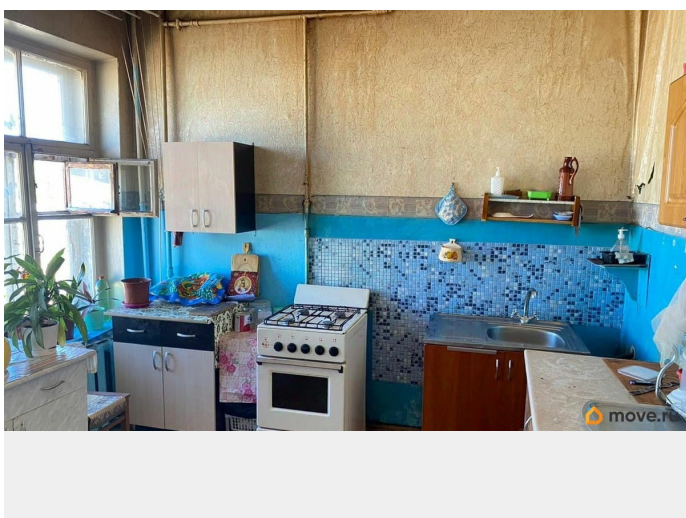

Дикси, Магнит, Пятёрочка и др. -2-3 минуты.

Аптеки, банки, почта - 2-3 минуты. ТЦ

«Лиговъ», «Нептун» Звоните, покажем...