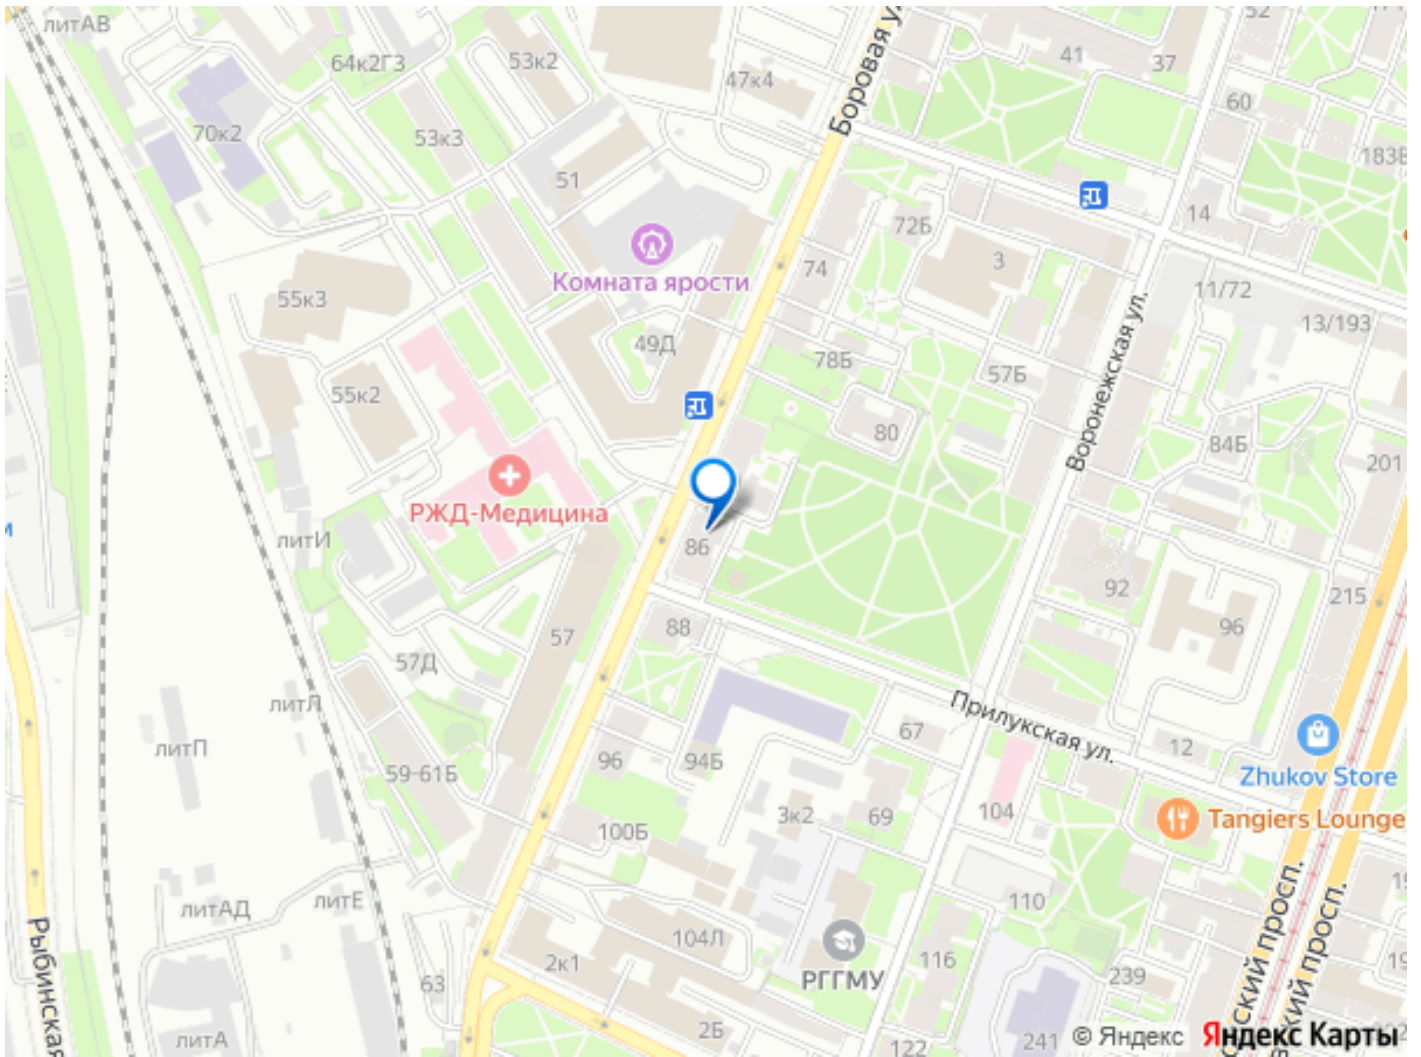

Move.ru - вся недвижимость России