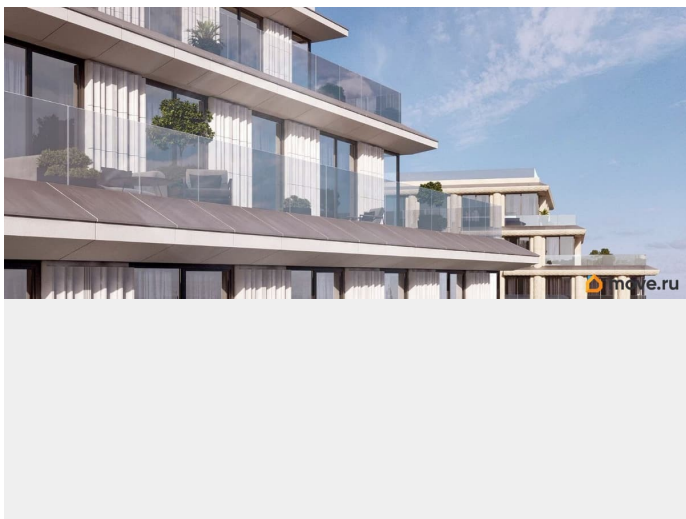

Петербурге и Москве, которые
устанавливают новые стандарты
эффективной жизни в мегаполисах.