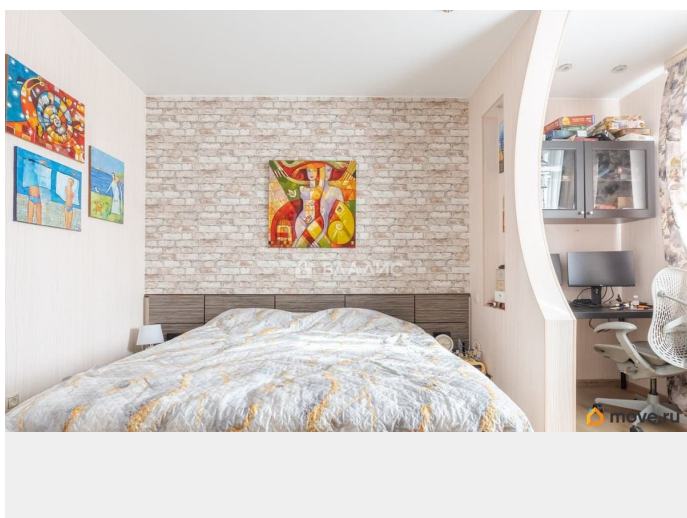

показ в удобное для вас время!