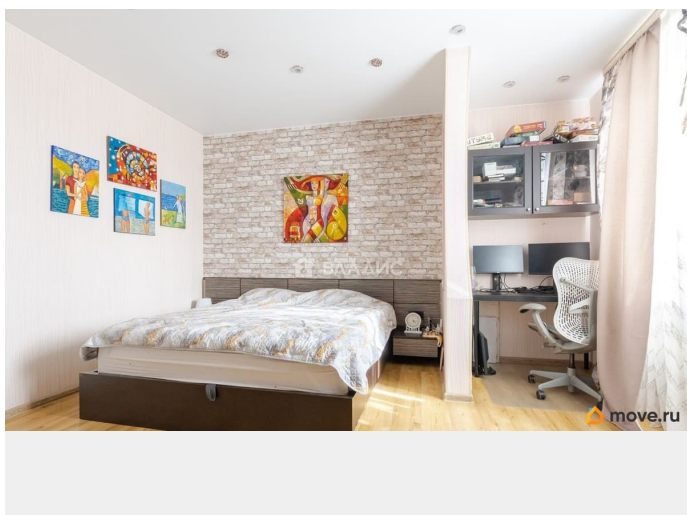

показ в удобное для вас время!