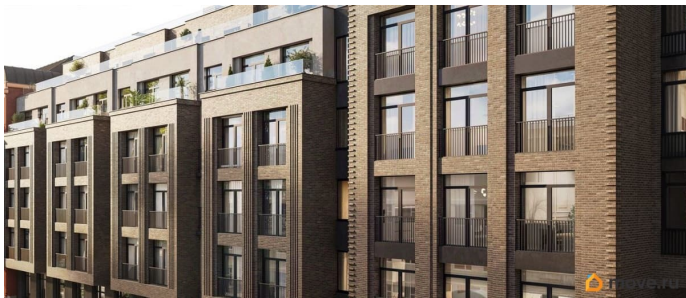

для заметок

Описание

ЖК «Гильдия» — дом бизнес-класса в самом центре Санкт-Петербурга, в историческом квартале Пески. Престижная локация, архитектура с характером. В жилом комплексе «Гильдия» создана продуманная внутренняя инфраструктура для полноценного отдыха и работы. В ЖК есть бизнес-лаундж, фитнес-зал для индивидуальных тренировок, двухсветное гранд-лобби. В каждом подъезде оборудованы колясочные, а в подземном паркинге — келлеры для хранения сезонных вещей и крупногабаритного спортивного инвентаря. В распоряжении жильцов — просторный подземный паркинг на 93 машины, в который можно попасть с жилых этажей на любом из лифтов. Центральным элементом придомовой территории стала живописная водная гладь, окруженная продуманным до мелочей авторским озеленением. В центре двора уютная терраса-пергола для посиделок. Расположение ЖК «Гильдия» в Санкт-Петербурге позволяет наслаждаться всеми преимуществами центра, оставаясь в стороне от шумных туристических маршрутов. Близость к деловым районам и транспортным узлам экономит время на ежедневные поездки, а соседство с историческими памятниками создаёт особую среду для жизни.