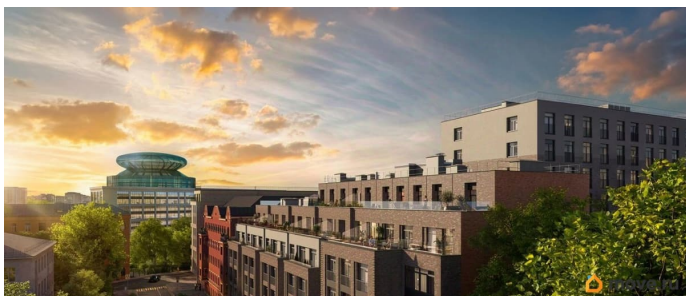

для заметок

Описание

ЖК «Гильдия» — дом бизнес-класса в самом центре Санкт-Петербурга, в историческом квартале Пески. Престижная локация, архитектура с характером. В жилом комплексе «Гильдия» создана продуманная внутренняя инфраструктура для полноценного отдыха и работы. В ЖК есть бизнес-лаундж, фитнес-зал для индивидуальных тренировок, двухсветное гранд-лобби. В каждом подъезде оборудованы колясочные, а в подземном паркинге — келлеры для хранения сезонных вещей и крупногабаритного спортивного инвентаря. В распоряжении жильцов — просторный подземный паркинг на 93 машины, в который можно попасть с жилых этажей на любом из лифтов. Центральным элементом придомовой территории стала живописная водная гладь, окруженная продуманным до мелочей авторским озеленением. В центре двора уютная терраса-пергола для посиделок. Расположение ЖК «Гильдия» в Санкт-Петербурге позволяет наслаждаться всеми преимуществами центра, оставаясь в стороне от шумных туристических маршрутов. Близость к деловым районам и транспортным узлам экономит время на ежедневные поездки, а соседство с историческими памятниками создаёт особую среду для жизни.