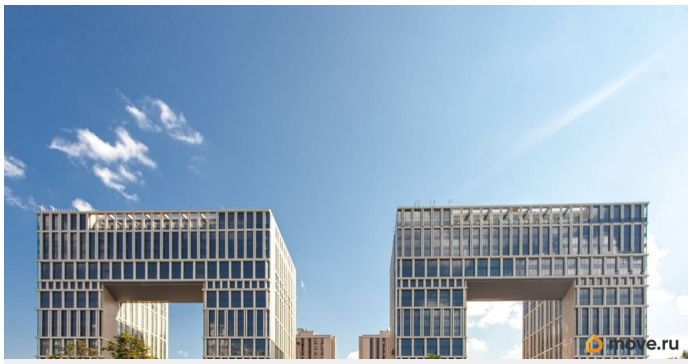

## Описание

ЖК «Дефанс Премиум». Строительство завершено. Дом получил заключение о соответствии и готовится к вводу! Это проект авторской архитектуры с уникальными форматами квартир в 10 минутах ходьбы от станции метро «Московская». Дом выполнен в виде двух 23-х этажных арок, основания которых объединены единым внутренним пространством с большой парадной лестницей, променадом и большим фонтанным комплексом с подсветкой. В составе проекта построен большой фитнес-центр с бассейнами и зоной СПА. Часть квартир отделена от остальных жилых этажей специальным техническим этажом — это снимает все ограничения по перепланировке. Для части квартир предусмотрены индивидуальные входные группы и дополнительные лифты премиального немецкого бренда Thyssen Krupp (ТКЕ). Фасады, облицованные испанской керамикой и алюминиевые панорамные окна с энергоэффективными стеклами AGC Energy подчеркивают высокий статус дома. На квартиры ЗПИФ и переуступки семейная ипотека не распространяется!