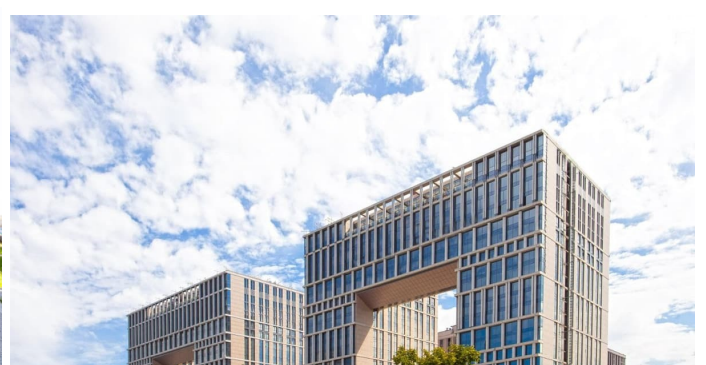

## Описание

ЖК «Дефанс Премиум». Строительство завершено. Дом получил заключение о соответствии и готовится к вводу! Это проект авторской архитектуры с уникальными форматами квартир в 10 минутах ходьбы от станции метро «Московская». Дом выполнен в виде двух 23-х этажных арок, основания которых объединены единым внутренним пространством с большой парадной лестницей, променадом и большим фонтанным комплексом с подсветкой. В составе проекта построен большой фитнес-центр с бассейнами и зоной СПА. Часть квартир отделена от остальных жилых этажей специальным техническим этажом — это снимает все ограничения по перепланировке. Для части квартир предусмотрены индивидуальные входные группы и дополнительные лифты премиального немецкого бренда Thyssen Krupp (ТКЕ). Фасады, облицованные испанской керамикой и алюминиевые панорамные окна с энергоэффективными стеклами AGC Energy подчеркивают высокий статус дома. На квартиры ЗПИФ и переуступки семейная ипотека не распространяется!