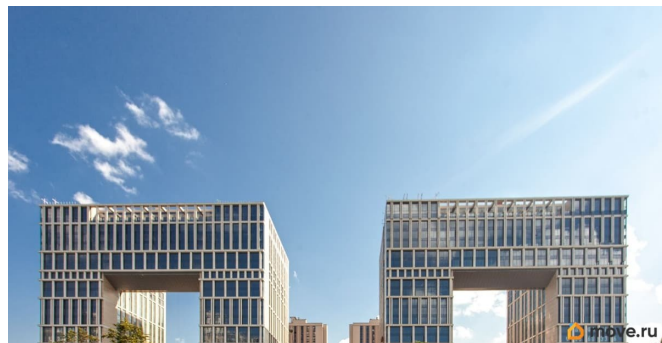

Санкт-Петербург, улица Типанова, 22

35 402 000 ₹

Санкт-Петербург, улица Типанова, 22

Округ

[СПБ, Московский район](#)

Улица

[улица Типанова](#)

Квартира

Количество комнат

3

Высота потолков

3 м

Жилая площадь

60.4 м²

Площадь кухни

18 м²

Общая площадь

114.2 м²

Этаж

13/23

Детали объекта

Тип сделки

Продам

Раздел

[Квартиры](#)

Ремонт

без отделки