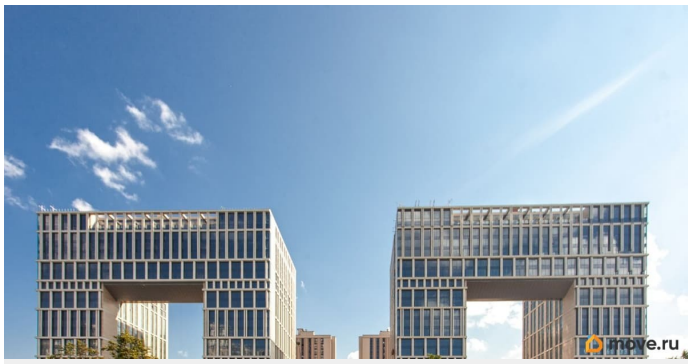

ЖК «Дефанс Премиум». Строительство завершено. Дом получил заключение о соответствии и готовится к вводу! Это проект авторской архитектуры с уникальными форматами квартир в 10 минутах ходьбы от станции метро «Московская». Дом выполнен в виде двух 23-х этажных арок, основания которых объединены единым внутренним пространством с большой парадной лестницей, променадом и большим фонтанным комплексом с подсветкой. В составе проекта построен большой фитнес-центр с бассейнами и зоной СПА. Часть квартир отделена от остальных жилых этажей специальным техническим этажом — это снимает все ограничения по перепланировке. Для части квартир предусмотрены индивидуальные входные группы и дополнительные лифты премиального немецкого бренда Thyssen Krupp (ТКЕ). Фасады, облицованные испанской керамикой и алюминиевые панорамные окна с энергоэффективными стеклами AGC Energy подчеркивают высокий статус дома. На квартиры ЗПИФ и переуступки семейная ипотека не распространяется!